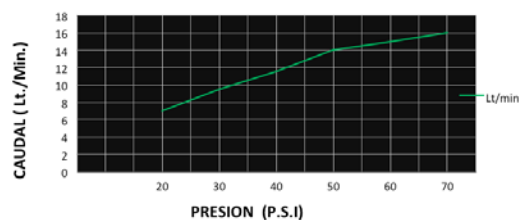

CAUDAL

CONSULTAR LISTA DE PRECIOS EN LA ZONA DE DESCARGA
PARA INFORMACIÓN DE PRECIOS INGRESAR A WWW.VAINSA.COM
O CONTACTARSE A LOS TELÉFONOS: **604 4646**

Estas dimensiones y especificaciones están sujetas a cambio sin previo aviso.

V01

VSI INDUSTRIAL S.A.C.

Av. B Sub-Lote A1-3-2-B Urb. Industrial Las Praderas Lurín, Lima - Perú RUC: 20555189631 Servicio al Cliente Telf.: 616-9528(Griferías) 616-9529(Sanitarios)
Showroom: Av. Javier Prado Este 5271 Urb. Camacho La Molina, Lima - Perú, servicioclientes@vsi-industrial.com www.vainsa.com