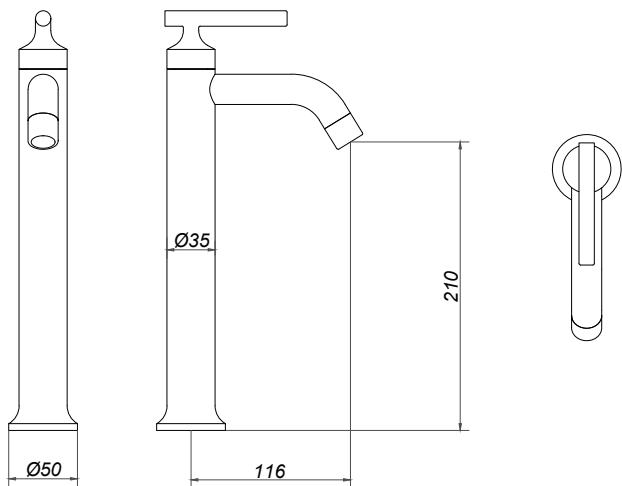

CÓDIGO : 133N1A00

Llave lavatorio al mueble alto línea romantik
colección night duracrom

COLECCION : NIGHT
USO : BAÑO

VAINSA
GRIFERÍA Y SANITARIOS

DESCRIPCIÓN

- » Vástago con sistema CIERRE ETERNO exclusivo de Vainsa (para disco cerámico 1/2" y 3/8" - 1/4 de giro) que previene fugas o filtraciones no deseadas.
- » Empaquetadura de PVC para sellado hermético entre la grifería y la loza.
- » Producto con acabado DURACROM exclusivo de Vainsa, asegura la estética y acabado del producto con el paso del tiempo
- » Aireador con protección anti cal y rejilla de acero inoxidable que retiene partículas de gran tamaño, característico chorro aireado, suave y sin salpicaduras.
- » Presión adecuada de trabajo: 20 – 70 PSI
- » Conexión al punto de agua de G 1/2"

MATERIAL

- » Perilla metálica cromada con exclusivo acabado DURACROM.
- » Cuerpo para llave lavatorio en bronce con exclusivo acabado DURACROM.
- » Casquillo para alojamiento para aireador en bronce con exclusivo acabado DURACROM.
- » Tuerca de ABS 1/2" para ajuste de grifería.

CAUDAL

CONSULTAR LISTA DE PRECIOS EN LA ZONA DE DESCARGA
PARA INFORMACIÓN DE PRECIOS INGRESAR A WWW.VAINSA.COM
O CONTACTARSE A LOS TELÉFONOS: **604 4646**

Estas dimensiones y especificaciones están sujetas a cambio sin previo aviso.