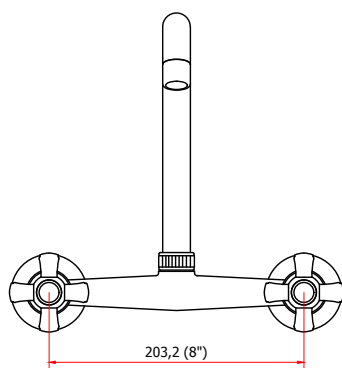

## CÓDIGO : 110P1R00

Mezcladora de lavadero a la pared línea Prestige colección Stella  
pico R DURACROM.

COLECCION : STELLA  
USO : BAÑO

**VAINSA**  
GRIFERÍA Y SANITARIOS

### DESCRIPCIÓN

- » Fijación de perillas a la grifería con tornillo de 3/16" de sistema helicoidal, que previene desajustes.
- » Vástago con sistema "Cierre Eterno" exclusivo de Vainsa (Disco cerámico 1/2" - 1/4 de giro).
- » Incluye Canuto y cinta teflón para su instalación.
- » Presión adecuada de trabajo: 20 – 70 PSI
- » Conexión al punto de agua NPT 1/2".