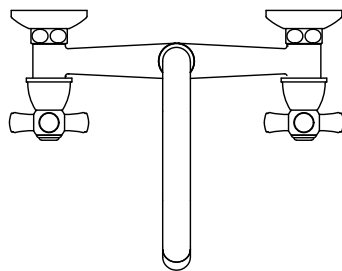

## CÓDIGO : 110P1R00

Mezcladora de lavadero a la pared línea Prestige colección Stella  
pico R DURACROM.

COLECCION : STELLA  
USO : BAÑO

**VAINSA**  
GRIFERÍA Y SANITARIOS

### DESCRIPCIÓN

- » Fijación de perillas a la grifería con tornillo de 3/16" de sistema helicoidal, que previene desajustes.
- » Vástago con sistema "Cierre Eterno" exclusivo de Vainsa (Disco cerámico 1/2" - 1/4 de giro).
- » Incluye Canuto y cinta teflón para su instalación.
- » Presión adecuada de trabajo: 20 – 70 PSI
- » Conexión al punto de agua NPT 1/2".

### MATERIAL

- » Cuerpo mezcladora de lavadero a la pared de bronce con exclusivo acabado DURACROM.
- » Campana para perilla en bronce con exclusivo acabado DURACROM.
- » Canoplas para excéntricas en acero inoxidable.
- » Excéntrica reguladora de distancia en bronce con exclusivo acabado DURACROM.
- » Manija de bronce Stella con exclusivo acabado DURACROM.
- » Pico lavadero R de bronce con exclusivo acabado DURACROM.