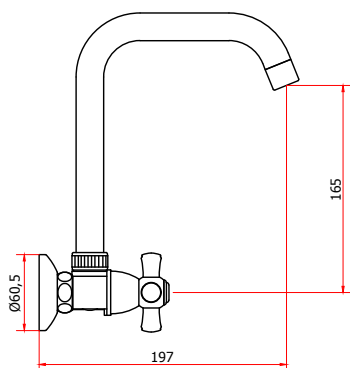

## CÓDIGO : 110P1R00

Mezcladora de lavadero a la pared línea Prestige colección Stella  
pico R DURACROM.

COLECCION : STELLA  
USO : BAÑO

**VAINSA**  
GRIFERÍA Y SANITARIOS

### DESCRIPCIÓN

- » Fijación de perillas a la grifería con tornillo de 3/16" de sistema helicoidal, que previene desajustes.
- » Vástago con sistema "Cierre Eterno" exclusivo de Vainsa (Disco cerámico 1/2" - 1/4 de giro).
- » Incluye Canuto y cinta teflón para su instalación.
- » Presión adecuada de trabajo: 20 – 70 PSI
- » Conexión al punto de agua NPT 1/2".

### MATERIAL

- » Cuerpo mezcladora de lavadero a la pared de bronce con exclusivo acabado DURACROM.
- » Campana para perilla en bronce con exclusivo acabado DURACROM.
- » Canoplas para excéntricas en acero inoxidable.
- » Excéntrica reguladora de distancia en bronce con exclusivo acabado DURACROM.
- » Manija de bronce Stella con exclusivo acabado DURACROM.
- » Pico lavadero R de bronce con exclusivo acabado DURACROM.