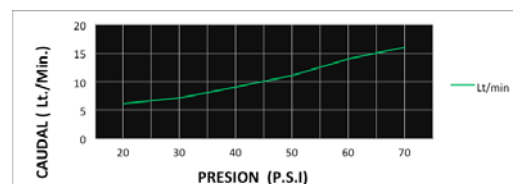

CAUDAL

CONSULTAR LISTA DE PRECIOS EN LA ZONA DE DESCARGA
PARA INFORMACIÓN DE PRECIOS INGRESAR A WWW.VAINSA.COM
O CONTACTARSE A LOS TELÉFONOS: **604 4646**

Estas dimensiones y especificaciones están sujetas a cambio sin previo aviso.

V01

VSI INDUSTRIAL S.A.C.

Av. B Sub-Lote A1-3-2-B Urb. Industrial Las Praderas Luán, Lima - Perú RUC: 20555189631 Servicio al Cliente Telf.: 616-9528(Griferías) 616-9529(Sanitarios)
Showroom: Av. Javier Prado Este 5271 Urb. Camacho La Molina, Lima - Perú, servicioclientes@vsi-industrial.com www.vainsa.com