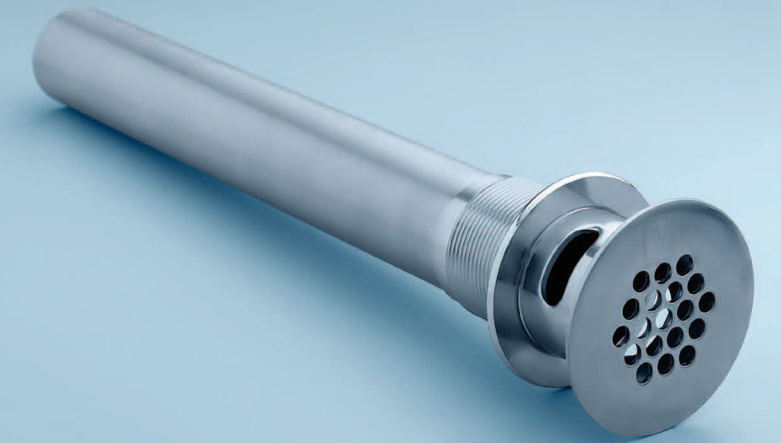

Registro Circular

2410120I

Registro de acero inoxidable 2".

Sumidero Circular

2400120I

Sumidero de acero inoxidable 2".

www.vainsa.com

Avenida Javier Prado Este 5271, Urb. Camacho – La Molina
Teléfono 604 4646
servicioclientes@vsi-industrial.com
facebook.com/vainsagriferiaysanitarios

Complementos de acero inoxidable

- Fabricados 100% de acero inoxidable.
- Resistentes al paso del tiempo.
- Extrema resistencia a la corrosión.
 - No necesitan pulirse.
- Fuertes e indeformables.

Registro Circular

2410140I

Registro de acero inoxidable 4"

Sumidero Circular

2400140I

Sumidero de acero inoxidable de 4"

Sumidero Cuadrado

2400240I

Sumidero de acero inoxidable de 4".

Sumidero para Ducha

V24003400

Sumidero de bronce cromado de 4".

Desagüe para Lavatorio

2240400I

Desagüe de acero inoxidable tipo sumidero de 1 1/4" x 11".