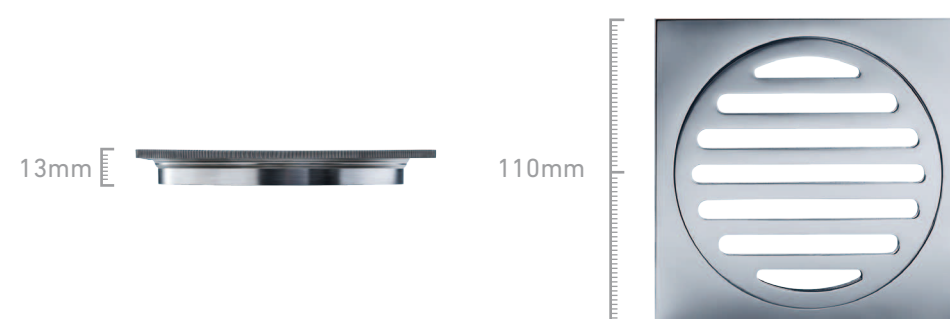

Registro Circular

2410120I

Registro de acero inoxidable 2".

Sumidero Circular

2400120I

Sumidero de acero inoxidable 2".

www.vainsa.com

Avenida Javier Prado Este 5271, Urb. Camacho – La Molina
Teléfono 604 4646
servicioclientes@vsi-industrial.com
facebook.com/vainsagriferiaysanitarios

2410140I

Registro de acero inoxidable 4"

Sumidero Circular

2400140I

Sumidero de acero inoxidable de 4"

Sumidero Cuadrado

2400240I

Sumidero de acero inoxidable de 4".

Sumidero para Ducha

V24003400

Sumidero de bronce cromado de 4".

Desagüe para Lavatorio

2240400I

Desagüe de acero inoxidable tipo sumidero de 1 1/4" x 11".