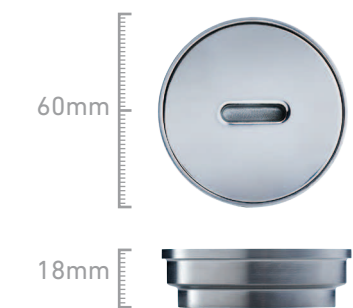

Registro Circular

2410120I

Registro de acero inoxidable 2".

Sumidero Circular

2400120I

Sumidero de acero inoxidable 2".

www.vainsa.com

Avenida Javier Prado Este 5271, Urb. Camacho – La Molina
Teléfono 604 4646
servicioclientes@vsi-industrial.com
facebook.com/vainsagriferiaysanitarios

Sumidero para Ducha

V24003400

Sumidero de bronce cromado de 4".

Desagüe para Lavatorio

2240400I

Desagüe de acero inoxidable tipo sumidero de 1 1/4" x 11".