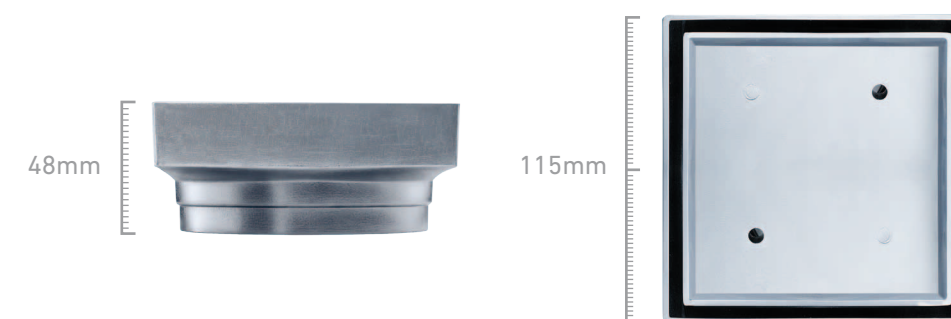

2410140I

Registro de acero inoxidable 4"

Sumidero Circular

2400140I

Sumidero de acero inoxidable de 4"

Sumidero Cuadrado

2400240I

Sumidero de acero inoxidable de 4".

Sumidero para Ducha

V24003400

Sumidero de bronce cromado de 4".

Desagüe para Lavatorio

2240400I

Desagüe de acero inoxidable tipo sumidero de 1 1/4" x 11".