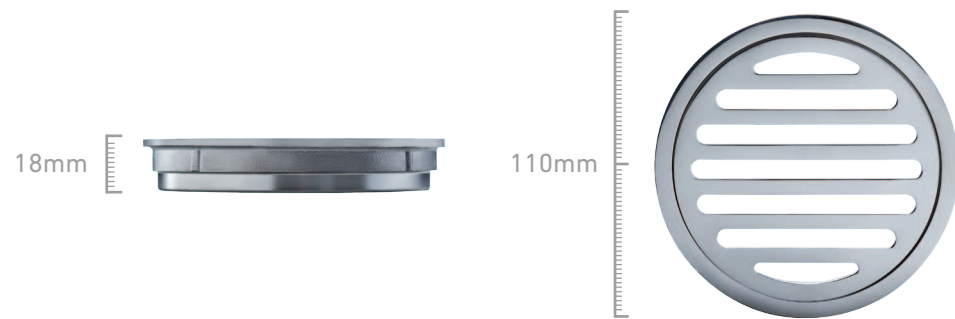

Registro Circular

2410120I

Registro de acero inoxidable 2".

Sumidero Circular

2400120I

Sumidero de acero inoxidable 2".

www.vainsa.com

Avenida Javier Prado Este 5271, Urb. Camacho – La Molina
Teléfono 604 4646
servicioclientes@vsi-industrial.com
facebook.com/vainsagriferiaysanitarios

2410140I

Registro de acero inoxidable 4"

Sumidero Circular

2400140I

Sumidero de acero inoxidable de 4"

Sumidero Cuadrado

2400240I

Sumidero de acero inoxidable de 4".

Sumidero para Ducha

V24003400

Sumidero de bronce cromado de 4".

Desagüe para Lavatorio

2240400I

Desagüe de acero inoxidable tipo sumidero de 1 1/4" x 11".