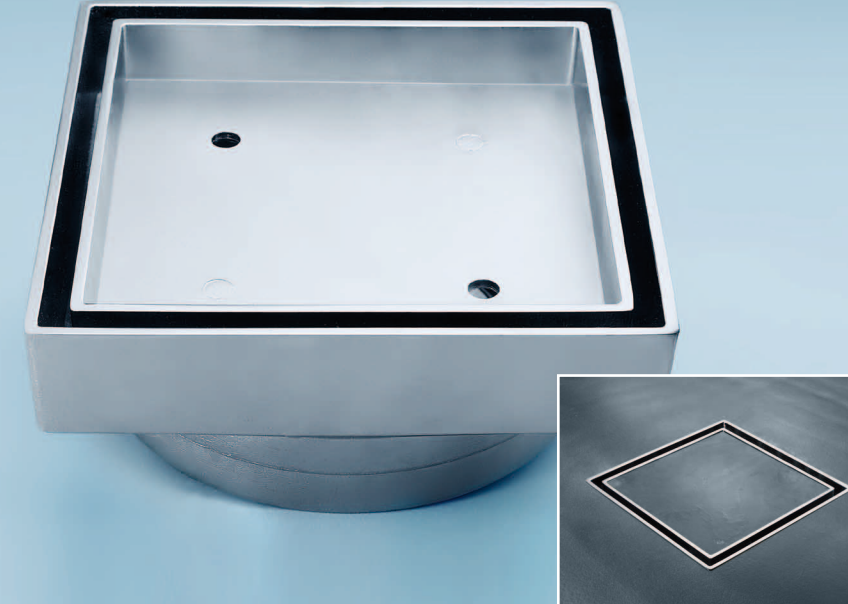

Registro Circular

2410120I

Registro de acero inoxidable 2".

Sumidero Circular

2400120I

Sumidero de acero inoxidable 2".

www.vainsa.com

Avenida Javier Prado Este 5271, Urb. Camacho – La Molina
Teléfono 604 4646
servicioclientes@vsi-industrial.com
facebook.com/vainsagriferiaysanitarios

Sumidero para Ducha

V24003400

Sumidero de bronce cromado de 4".

Desagüe para Lavatorio

2240400I

Desagüe de acero inoxidable tipo sumidero de 1 1/4" x 11".