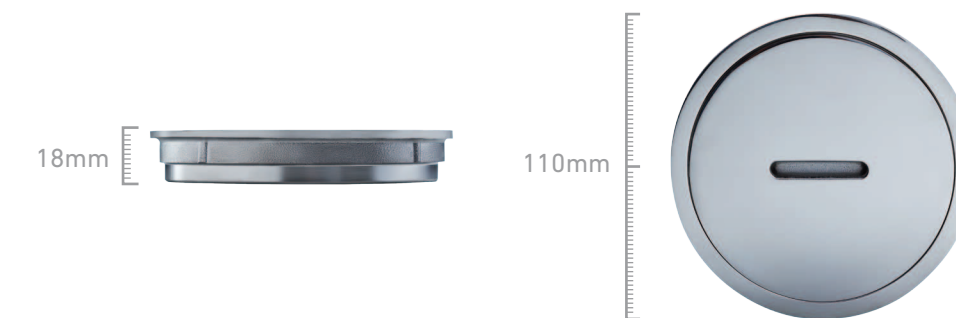

Registro Circular

2410120I

Registro de acero inoxidable 2".

Sumidero Circular

2400120I

Sumidero de acero inoxidable 2".

www.vainsa.com

Avenida Javier Prado Este 5271, Urb. Camacho – La Molina
Teléfono 604 4646
servicioclientes@vsi-industrial.com
facebook.com/vainsagriferiaysanitarios

2410140I

Registro de acero inoxidable 4"

Sumidero Circular

2400140I

Sumidero de acero inoxidable de 4"

Sumidero Cuadrado

2400240I

Sumidero de acero inoxidable de 4".

Sumidero para Ducha

V24003400

Sumidero de bronce cromado de 4".

Desagüe para Lavatorio

2240400I

Desagüe de acero inoxidable tipo sumidero de 1 1/4" x 11".