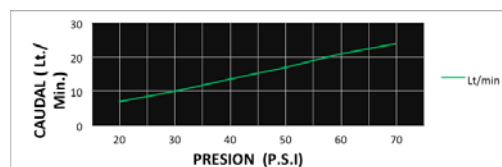

CAUDAL

CONSULTAR LISTA DE PRECIOS EN LA ZONA DE DESCARGA
PARA INFORMACIÓN DE PRECIOS INGRESAR A WWW.VAINSA.COM
O CONTACTARSE A LOS TELÉFONOS: **604 4646**

V01