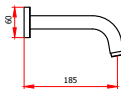

CÓDIGO : 790X1101

Mezcladora de ducha tina monocomando c/pico
minimalista linea inox v colección steel c/ salida inox.

COLECCION : STEEL
USO : BAÑO

VAINSA
GRIFERÍA Y SANITARIOS

DESCRIPCIÓN

- » Incluye Canuto de protección y cinta teflón para su instalación.
- » Moderno Sistema de cierre ahorrador Kit cerámico monocomando 35mm.
- » Incluye volantes informativos para un adecuado uso e instalación del producto.
- » Presión de trabajo recomendada de 20 – 70 PSI.
- » Conexión G ½" al punto de agua

MATERIAL

- » Cuerpo Monocomando Ducha Tina con desviador en bronce Estampado con exclusivo acabado DURACROM.
- » Cuerpo empotrado a la pared de bronce estampado maquinado.
- » Canopla para cuerpo ducha tina Mono comando en acero inoxidable con empaque deslizante.
- » Cabeza de ducha en Acero inoxidable con membrana anti caliche.
- » Brazo de ducha en Acero Inoxidable.
- » Pico tina a la pared de acero inoxidable con rejilla anti impurezas.
- » Manija en acero inoxidable.