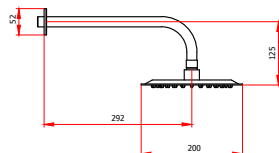

CÓDIGO : 790X1101

Mezcladora de ducha tina monocomando c/pico
minimalista linea inox v colección steel c/ salida inox.

COLECCION : STEEL
USO : BAÑO

VAINSA
GRIFERÍA Y SANITARIOS

DESCRIPCIÓN

- » Incluye Canuto de protección y cinta teflón para su instalación.
- » Moderno Sistema de cierre ahorrador Kit cerámico monocomando 35mm.
- » Incluye volantes informativos para un adecuado uso e instalación del producto.
- » Presión de trabajo recomendada de 20 – 70 PSI.
- » Conexión G ½" al punto de agua

MATERIAL

- » Cuerpo Monocomando Ducha Tina con desviador en bronce Estampado con exclusivo acabado DURACROM.
- » Cuerpo empotrado a la pared de bronce estampado maquinado.
- » Canopla para cuerpo ducha tina Mono comando en acero inoxidable con empaque deslizante.
- » Cabeza de ducha en Acero inoxidable con membrana anti caliche.
- » Brazo de ducha en Acero Inoxidable.
- » Pico tina a la pared de acero inoxidable con rejilla anti impurezas.
- » Manija en acero inoxidable.