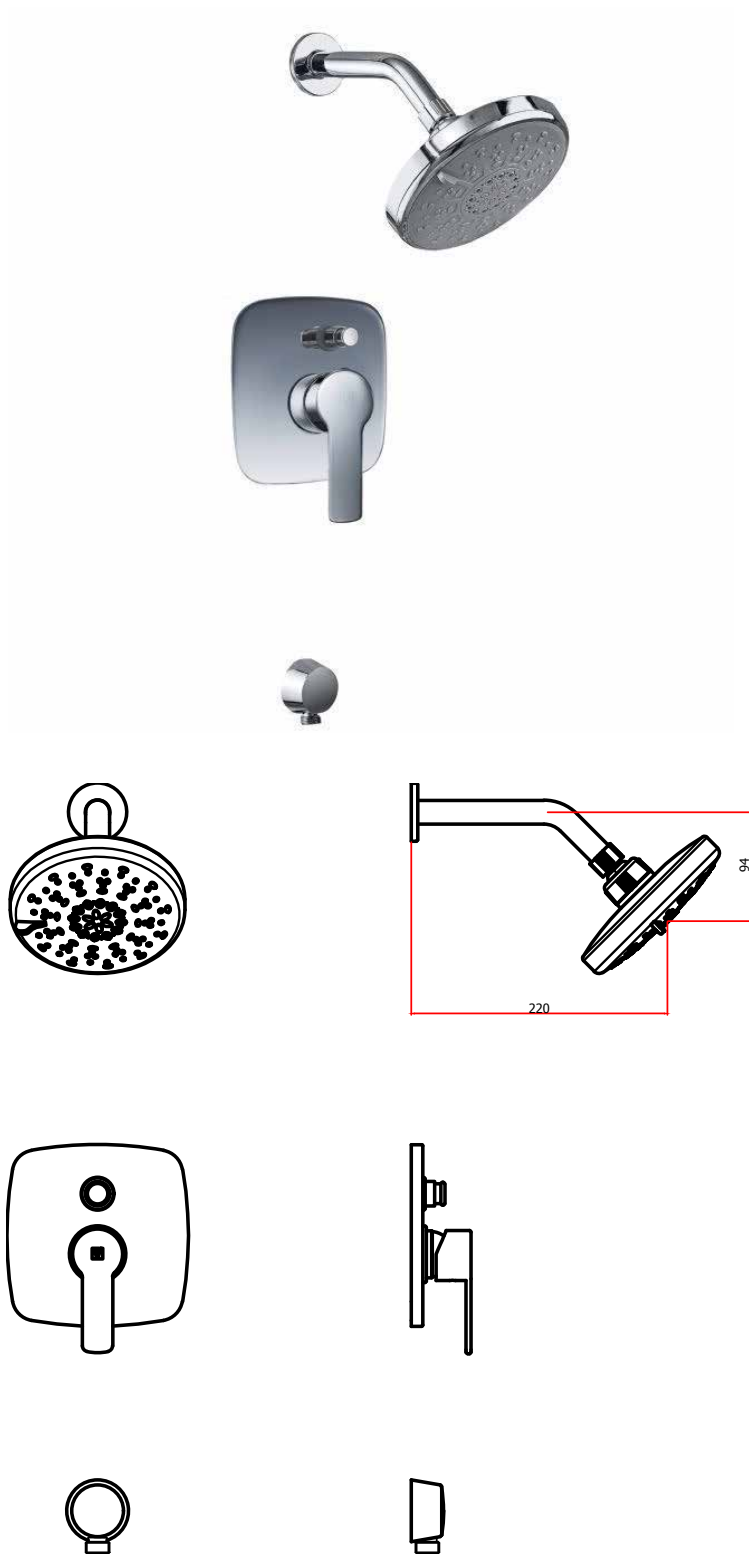

CÓDIGO : 78801G00

Mezcladora ducha monocomando línea Ocean colección Artic con salida Gap 15 con conexión guía teléfono

COLECCIÓN : ARTIC

USO : BAÑO

VAINSA
GRIFERÍA Y SANITARIOS

DESCRIPCIÓN

- » Sistema de cierre Kit Monocomando.
- » Canuto y cinta teflón para su instalación.
- » Cabeza de ducha con Filtro anti caliche y rejilla anti impurezas.
- » Pulsador desviador para salida de ducha y Ducha Teléfono.
- » Presión recomendada. de trabajo: 20 – 70 PSI

MATERIAL

- » Cuerpo monocomando en bronce cromado.
- » Canopla del brazo de ducha en bronce cromado.
- » Canopla cuadrada de bronce cromado.
- » Conexión angular para ducha teléfono en bronce cromado.
- » Acople de bronce niquelado conexión NPT 1/2"
- » Brazo de ducha en Acero Inoxidable cromado.
- » Cubierta de ABS cromado.
- » Perilla Metálica cromada.