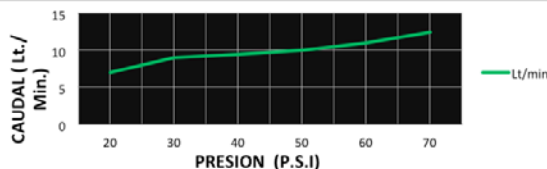

CONSULTAR LISTA DE PRECIOS EN LA ZONA DE DESCARGA
PARA INFORMACIÓN DE PRECIOS INGRESAR A WWW.VAINSA.COM
O CONTACTARSE A LOS TELÉFONOS : **604 4646**

VSI INDUSTRIAL S.A.C.

Av. B Sub-Lote A1-3-2-B Urb. Industrial Las Praderas Luán, Lima - Perú RUC: 20555189631 Servicio al Cliente Telf.: 616-9528(Griferías) 616-9529(Sanitarios)
Showroom: Av. Javier Prado Este 5271 Urb. Camacho La Molina, Lima - Perú, servicioclientes@vsi-industrial.com www.vainsa.com