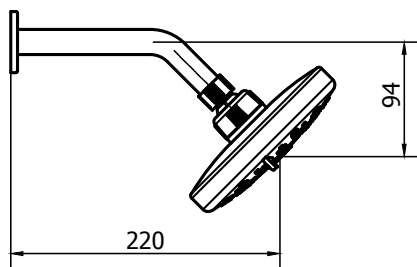

CAUDAL

CONSULTAR LISTA DE PRECIOS EN LA ZONA DE DESCARGA
PARA INFORMACIÓN DE PRECIOS INGRESAR A WWW.VAINSA.COM
O CONTACTARSE A LOS TELÉFONOS : **604 4646**

VSI INDUSTRIAL S.A.C.

Av. B Sub-Lote A1-3-2-B Urb. Industrial Las Praderas Lurín, Lima - Perú RUC: 20555189631 Servicio al Cliente Telf.: 616-9528(Griferías) 616-9529(Sanitarios)
Showroom: Av. Javier Prado Este 5271 Urb. Camacho La Molina, Lima - Perú, servicioclientes@vsi-industrial.com www.vainsa.com