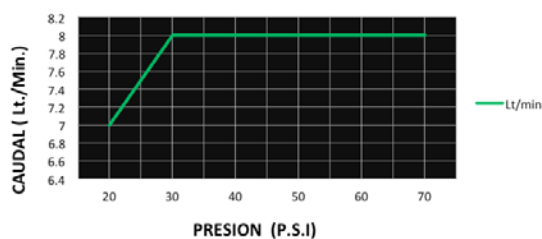

CAUDAL

CONSULTAR LISTA DE PRECIOS EN LA ZONA DE DESCARGA
PARA INFORMACIÓN DE PRECIOS INGRESAR A WWW.VAINSA.COM
O CONTACTARSE A LOS TELÉFONOS : **604 4646**

VSI INDUSTRIAL S.A.C.

Av. B Sub-Lote A1-3-2-B Urb. Industrial Las Praderas Lurín, Lima - Perú RUC: 20555189631 Servicio al Cliente Telf.: 616-9528(Griferías) 616-9529(Sanitarios)
Showroom: Av. Javier Prado Este 5271 Urb. Camacho La Molina, Lima - Perú, servicioclientes@vsi-industrial.com www.vainsa.com