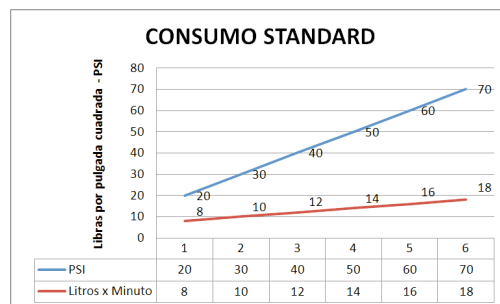

CÓDIGO : 78501G00

Mezcladora de ducha monocomando con salida GAP 15
línea ocean colección artic con acabado duracrom.

COLECCION : ARTIC
USO : BAÑO

VAINSA
GRIFERÍA Y SANITARIOS

DESCRIPCIÓN

- » Sistema de agua con membrana anti caliche.
- » Brazo de ducha a la pared de bronce cromado.
- » Salida de ducha con 5 tipos de chorro de agua.
- » Cubierta del cuerpo a la pared bronce cromado.
- » Perilla metálica bronce cromado.
- » Conexión a la pared con rosca ½"NPT

MATERIAL

- » Cuerpo de la mezcladora bronce cromado..
- » Presión de trabajo: 20 - 70PSI
- » Salida de ducha con 5 tipos de chorro de agua.
- » Conexión de agua : G ½" NPT

CAUDAL

CONSULTAR LISTA DE PRECIOS EN LA ZONA DE DESCARGA
PARA INFORMACIÓN DE PRECIOS INGRESAR A WWW.VAINSA.COM
O CONTACTARSE A LOS TELÉFONOS: **604 4646**