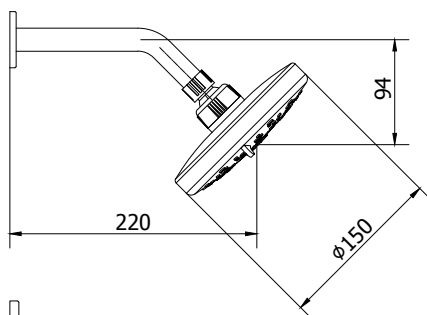

CÓDIGO : 78501G00

Mezcladora de ducha monocomando con salida GAP 15
línea ocean colección artic con acabado duracrom.

COLECCION : ARTIC
USO : BAÑO

VAINSA
GRIFERÍA Y SANITARIOS

DESCRIPCIÓN

- » Sistema de agua con membrana anti caliche.
- » Brazo de ducha a la pared de bronce cromado.
- » Salida de ducha con 5 tipos de chorro de agua.
- » Cubierta del cuerpo a la pared bronce cromado.
- » Perilla metálica bronce cromado.
- » Conexión a la pared con rosca ½"NPT

MATERIAL

- » Cuerpo de la mezcladora bronce cromado..
- » Presión de trabajo: 20 - 70PSI
- » Salida de ducha con 5 tipos de chorro de agua.
- » Conexión de agua : G ½" NPT

CAUDAL

CONSULTAR LISTA DE PRECIOS EN LA ZONA DE DESCARGA
PARA INFORMACIÓN DE PRECIOS INGRESAR A WWW.VAINSA.COM
O CONTACTARSE A LOS TELÉFONOS: **604 4646**