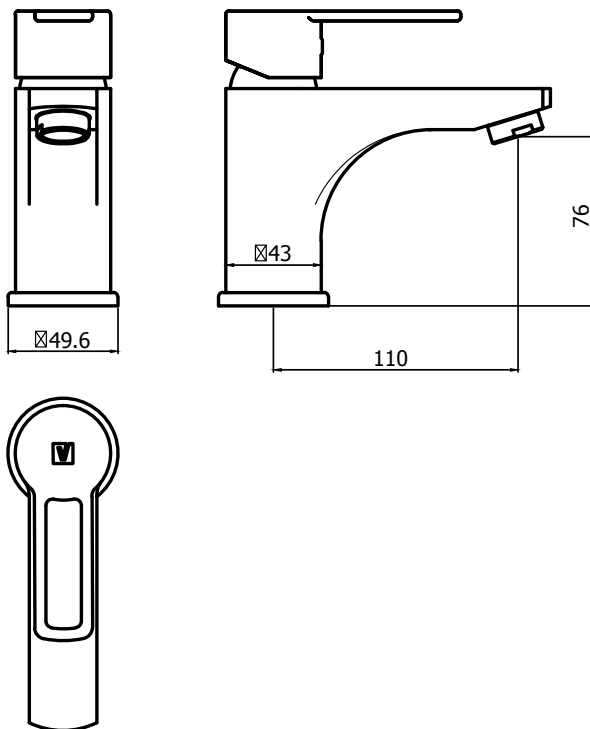

## CÓDIGO : 75002B00

Mezcladora Monocomando para lavatorio al mueble alta Romantik Day Cromo.

COLECCIÓN : PACIFIC

USO : BAÑO

**VAINSA**  
GRIFERÍA Y SANITARIOS

### DESCRIPCIÓN

- » Sistema de cierre Kit monocomando.
- » Empaques y cinta teflón para su instalación.
- » Conexión NTP ½"
- » Presión recomendada de trabajo: 20 – 70 PSI.

### MATERIAL

- » Cuerpo Mezcladora monocomando para lavatorio en bronce cromado.
- » Tubos de acero Inoxidable trenzado.
- » Manija Metálica Cromada.
- » Cubierta de ABS cromado.