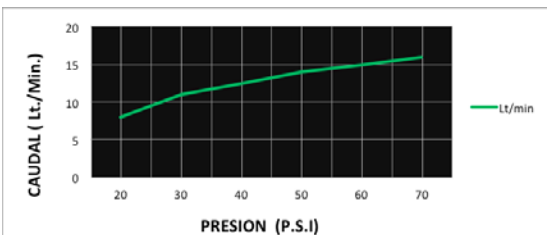

CAUDAL

CONSULTAR LISTA DE PRECIOS EN LA ZONA DE DESCARGA
PARA INFORMACIÓN DE PRECIOS INGRESAR A WWW.VAINSA.COM
O CONTACTARSE A LOS TELÉFONOS : **604 4646**

VSI INDUSTRIAL S.A.C.

Av. B Sub-Lote A1-3-2-B Urb. Industrial Las Praderas Lurín, Lima - Perú RUC: 20555189631 Servicio al Cliente Telf.: 616-9528(Griferías) 616-9529(Sanitarios)
Showroom: Av. Javier Prado Este 5271 Urb. Camacho La Molina, Lima - Perú, servicioclientes@vsi-industrial.com www.vainsa.com