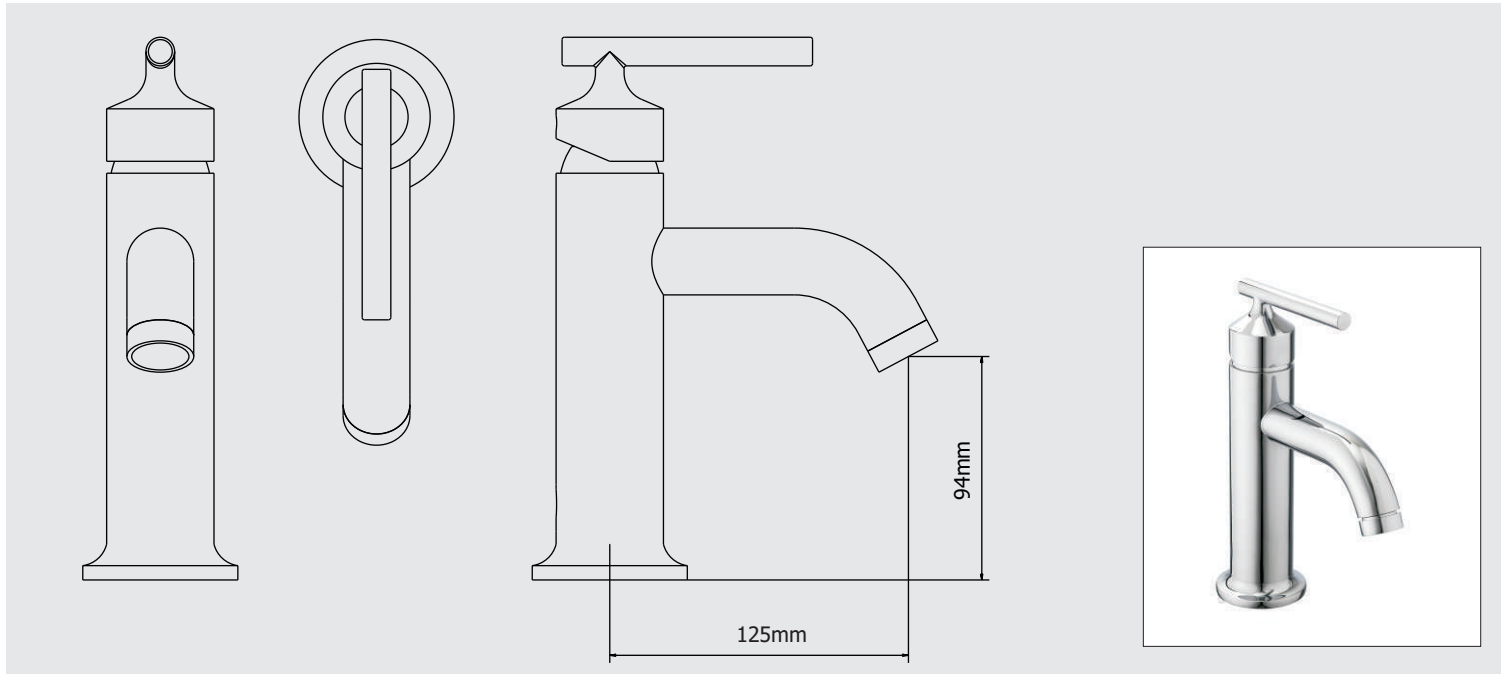

DATOS TÉCNICOS

CÓDIGO: 750N6B00

MEZCLADORA DE LAVATORIO MONOCOMANDO BAJA AL MUEBLE LINEA ROMANTIK
COLECCIÓN NIGHT CROMO

CARACTERÍSTICAS

- ▶ Sistema de cierre Disco Cerámico.
- ▶ Manija Giratoria.
- ▶ Aereador de bajo consumo.
- ▶ Sistema de fijación de bronce.

MATERIAL

- ▶ Cuerpo bronce macizo cromado.
- ▶ Presión adecuada de trabajo: 20 - 70 PSI.

Con el fin de mejorar la ficha técnica, VAINSA se reserva el derecho de modificar total o parcialmente la información presentada en este documento, sin previo aviso.