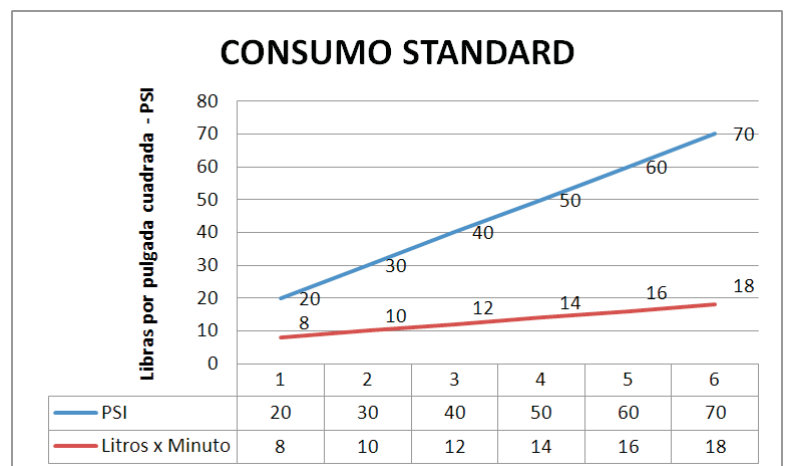

DATOS TÉCNICOS

CÓDIGO: 750N6B00

MEZCLADORA DE LAVATORIO MONOCOMANDO BAJA AL MUEBLE LINEA ROMANTIK
COLECCIÓN NIGHT CROMO

CARACTERÍSTICAS

- ▶ Sistema de cierre Disco Cerámico.
- ▶ Manija Giratoria.
- ▶ Aereador de bajo consumo.
- ▶ Sistema de fijación de bronce.

MATERIAL

- ▶ Cuerpo bronce macizo cromado.
- ▶ Presión adecuada de trabajo: 20 - 70 PSI.

Con el fin de mejorar la ficha técnica, VAINSA se reserva el derecho de modificar total o parcialmente la información presentada en este documento, sin previo aviso.