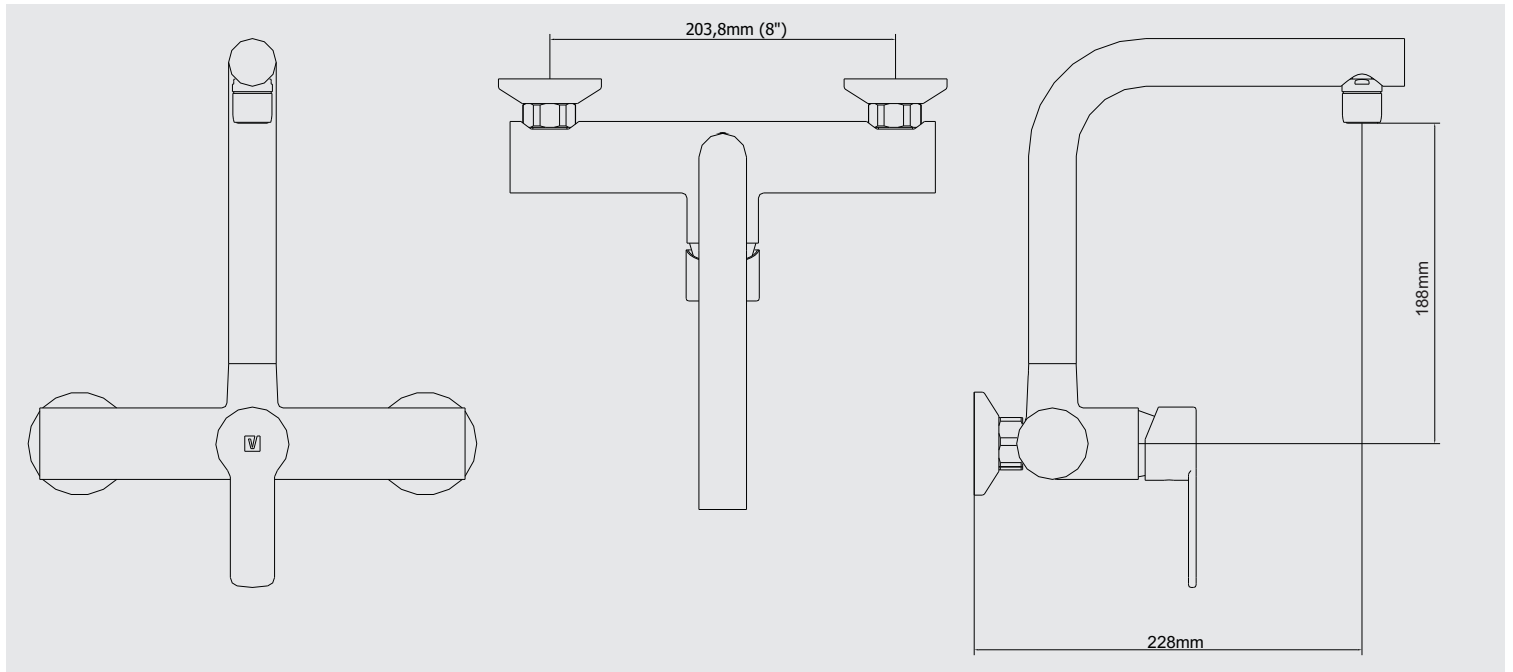

DATOS TÉCNICOS

CÓDIGO: 71001100

MEZCLADORA DE LAVADERO MONOCOMANDO A LA PARED, LINEA OCEAN COLECCIÓN ARTIC CROMO.

CARACTERÍSTICAS

- ▶ Sistema de Disco Cerámico.
- ▶ Perilla metálica.
- ▶ Pico de bronce cromado.
- ▶ Salida de agua con aereador.
- ▶ Incluye excéntricos regulables.

MATERIAL

- ▶ Cuerpo de Bronce Estampado.
- ▶ Presión de Trabajo: 20 – 70 PS

CONSUMO STANDARD

PSI	20	30	40	50	60	70
Litros x Minuto	8	10	12	14	16	18

Con el fin de mejorar la ficha técnica, VAINSA se reserva el derecho de modificar total o parcialmente la información presentada en este documento, sin previo aviso.