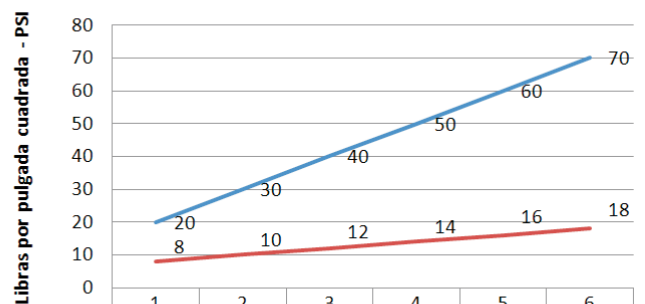

DATOS TÉCNICOS

CÓDIGO: 71001100

MEZCLADORA DE LAVADERO MONOCOMANDO A LA PARED, LINEA OCEAN COLECCIÓN ARTIC CROMO.

CARACTERÍSTICAS

- ▶ Sistema de Disco Cerámico.
- ▶ Perilla metálica.
- ▶ Pico de bronce cromado.
- ▶ Salida de agua con aereador.
- ▶ Incluye excéntricos regulables.

MATERIAL

- ▶ Cuerpo de Bronce Estampado.
- ▶ Presión de Trabajo: 20 – 70 PS

CONSUMO STANDARD

PSI	20	30	40	50	60	70
Litros x Minuto	8	10	12	14	16	18

Con el fin de mejorar la ficha técnica, VAINSA se reserva el derecho de modificar total o parcialmente la información presentada en este documento, sin previo aviso.