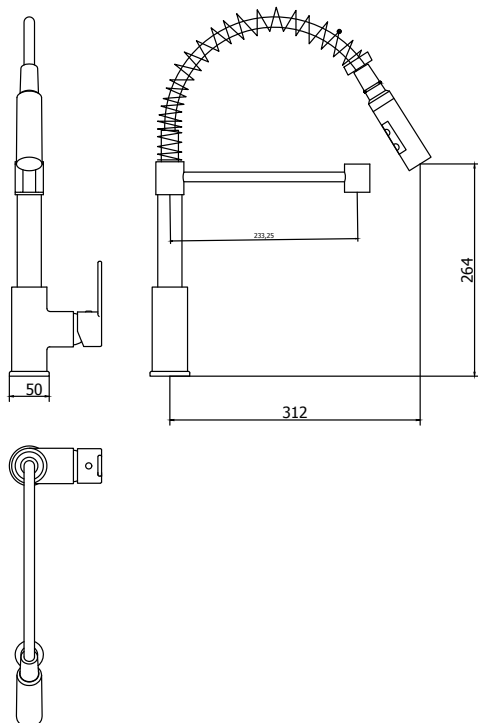

## CÓDIGO : 70602000

Mezcladora de lavadero bar monocomando al mueble pico resorte línea ocean colección pacific cromo.

COLECCIÓN : PACIFIC

USO : COCINA

**VAINSA**  
GRIFERÍA Y SANITARIOS

### MATERIAL

- » Cuerpo mezcladora monocomando en bronce cromado
- » Soporte de ducha en Bronce cromado
- » Cubierta de Bronce cromado.
- » Pico resorte Metálico cromado
- » Ducha extraíble en ABS cromado
- » Manija metálica cromada.
- » Tubo de abasto para duchita en acero inoxidable con recubrimiento plastificado.
- » Conexión: G ½"