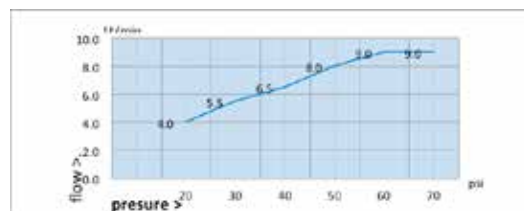

CAUDAL

CONSULTAR LISTA DE PRECIOS EN LA ZONA DE DESCARGA
PARA INFORMACIÓN DE PRECIOS INGRESAR A WWW.VAINSA.COM
O CONTACTARSE A LOS TELÉFONOS : **604 4646**

VSI INDUSTRIAL S.A.C.

Av. B Sub-Lote A1-3-2-B Urb. Industrial Las Praderas Lurín, Lima - Perú RUC: 20555189631 Servicio al Cliente Telf.: 616-9528(Griferías) 616-9529(Sanitarios)
Showroom: Av. Javier Prado Este 5271 Urb. Camacho La Molina, Lima - Perú, servicioclientes@vsi-industrial.com www.vainsa.com