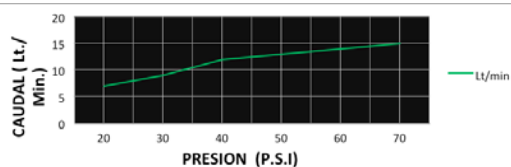

CAUDAL

CONSULTAR LISTA DE PRECIOS EN LA ZONA DE DESCARGA
PARA INFORMACIÓN DE PRECIOS INGRESAR A WWW.VAINSA.COM
O CONTACTARSE A LOS TELÉFONOS: **604 4646**

Estas dimensiones y especificaciones están sujetas a cambio sin previo aviso.

V01