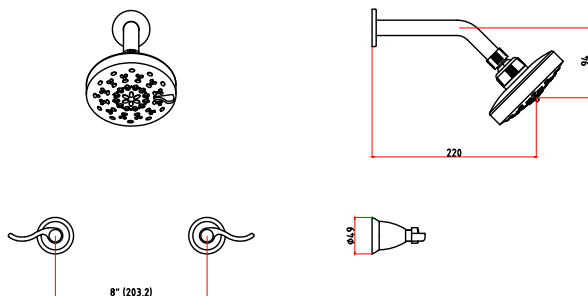

CÓDIGO : 585C6K00

Mezcladora de ducha Linea Classic colección SKY con salida de ducha GAP 12 acabado DURACROM.

COLECCION : SKY
USO : BAÑO

VAINSA
GRIFERÍA Y SANITARIOS

DESCRIPCIÓN

- » Sistema de cierre Asta Fija Piston - LARGA VIDA exclusivo de vainsa
- » Producto con acabado DURACROM exclusivo de Vainsa, asegura la estética y acabado del producto con el paso del tiempo.
- » Cabeza de ducha con membrana anti caliche, rejilla en acero inoxidable para evitar el paso de impurezas y 5 tipos de chorro distintos.
- » Fijación de perillas a la grifería con tornillo de 3/16" de sistema helicoidal, que previene desajustes
- » Incluye canutos y cinta teflón para su instalación
- » Presión adecuada de trabajo: 20 – 70 PSI
- » Conexión al punto de agua G ½"

Estas dimensiones y especificaciones están sujetas a cambio sin previo aviso.

V01