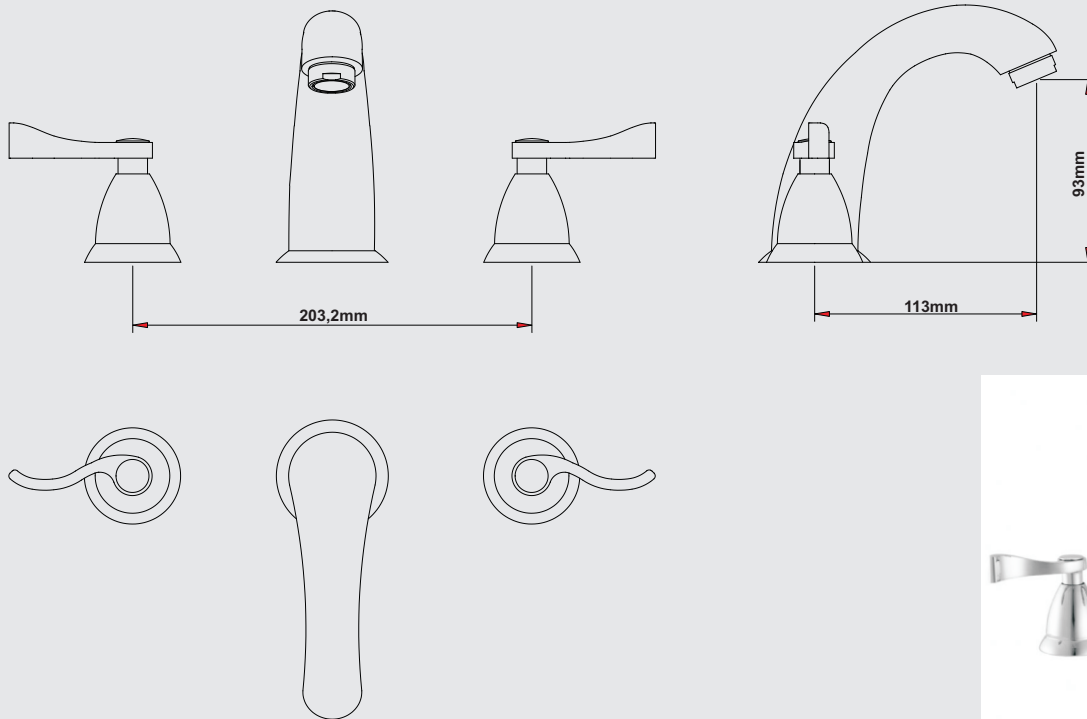

DATOS TÉCNICOS

CÓDIGO: 555C6000

MEZCLADORA DE LAVATORIO 8" AL MUEBLE PICO N, LINEA CLASSIC COLECCIÓN SKY CROMO

CARACTERÍSTICAS

- Sistema de cierre disco cerámico
- Salida de agua con aereador
- Perillas bronce cromado
- Canopla de bronce
- Pico de bronce cromado

MATERIAL

- Cuerpos Laterales en Bronce estampado
- Presión adecuada de Trabajo: 15 – 60 PSI
- Conexión: G 1/2"

CONSUMO STANDARD

— PSI	20	30	40	50	60	70
— Litros x Minuto	8	10	12	14	16	18

Con el fin de mejorar la ficha técnica, VAINSA se reserva el derecho de modificar total o parcialmente la información presentada en este documento, sin previo aviso.