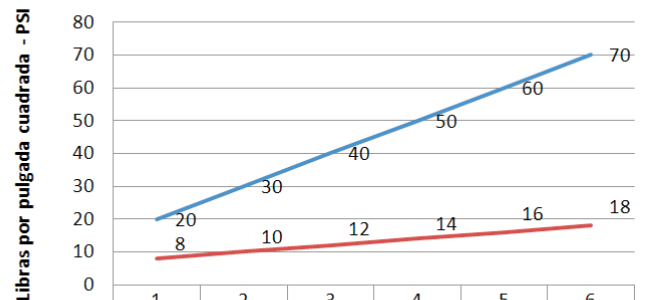

DATOS TÉCNICOS

CÓDIGO: 555C6000

MEZCLADORA DE LAVATORIO 8" AL MUEBLE PICO N, LINEA CLASSIC COLECCIÓN SKY CROMO

CARACTERÍSTICAS

- Sistema de cierre disco cerámico
- Salida de agua con aereador
- Perillas bronce cromado
- Canopla de bronce
- Pico de bronce cromado

MATERIAL

- Cuerpos Laterales en Bronce estampado
- Presión adecuada de Trabajo: 15 – 60 PSI
- Conexión: G 1/2"

CONSUMO STANDARD

— PSI	20	30	40	50	60	70
— Litros x Minuto	8	10	12	14	16	18

Con el fin de mejorar la ficha técnica, VAINSA se reserva el derecho de modificar total o parcialmente la información presentada en este documento, sin previo aviso.