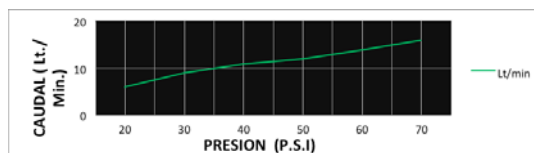

CAUDAL

CONSULTAR LISTA DE PRECIOS EN LA ZONA DE DESCARGA
PARA INFORMACIÓN DE PRECIOS INGRESAR A WWW.VAINSA.COM
O CONTACTARSE A LOS TELÉFONOS: **604 4646**

V01