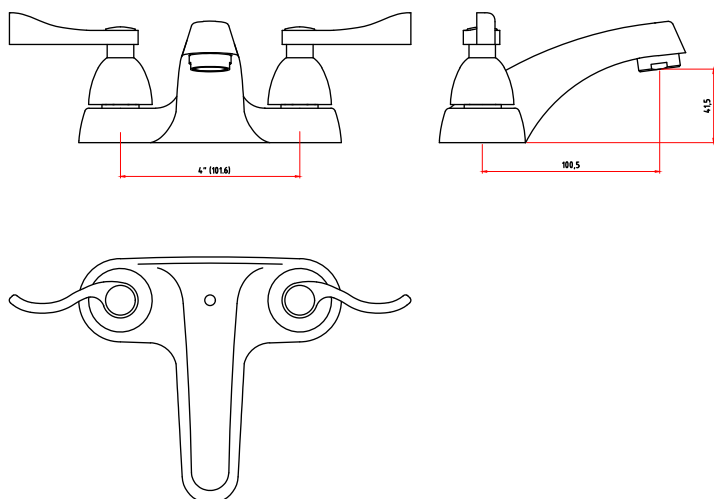

CÓDIGO : 548C6000

Mezcladora de 4" para lavatorio Línea Classic colección SKY sin desagüe automático con acabado DURACROM.

COLECCION : SKY
USO : BAÑO

VAINSA
GRIFERÍA Y SANITARIOS

DESCRIPCIÓN

- » Sistema de cierre Asta Fija Piston - LARGA VIDA exclusivo de vainsa
- » Producto con acabado DURACROM exclusivo de Vainsa, asegura la estética y acabado del producto con el paso del tiempo.
- » Aireador con protección anti cal y rejilla de acero inoxidable que retiene partículas de gran tamaño, característico chorro aireado, suave y sin salpicaduras
- » Fijación de perillas a la grifería con tornillo de 3/16" de sistema helicoidal, que previene desajustes
- » Incluye cinta teflón para su instalación
- » Presión adecuada de trabajo: 20 – 70 PSI
- » Conexión al punto de agua G ½"

MATERIAL

- » Cuerpo para mezcladora liviana en bronce fundido con exclusivo acabado DURACROM
- » Manija metálica con exclusivo acabado DURACROM
- » Tapita metálica para manija con exclusivo acabado DURACROM
- » Campana para manija de bronce maquinado con exclusivo acabado DURACROM