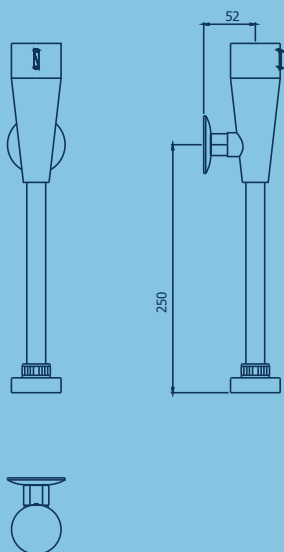

230.11.000

FLUXOMETRO ELECTRICO P/URINARIO
DIRECTA MODELO VSI CROMO.

CARACTERÍSTICAS

- ✓ Activación para descarga con sensor infrarrojo.
- ✓ Batería de larga duración
- ✓ Válvula de control de caudal
- ✓ Brida de acople al sanitario de PVC.
- ✓ Brida, empaque y tuerca.
- ✓ Conexión al punto de agua de ½"
- ✓ Incluye cinta teflón para su instalación

PLANOS TÉCNICOS

MATERIALES

- Cuerpo de Bronce cromado.
- Base en bronce cromado.
- Batería de 9 voltios.
- Canopla, tubo de descarga y cuerpo urinario cromado.

CAUDAL

De 750 ml a 1000 ml por descarga.

Estas dimensiones y especificaciones están sujetas a cambio sin previo aviso.