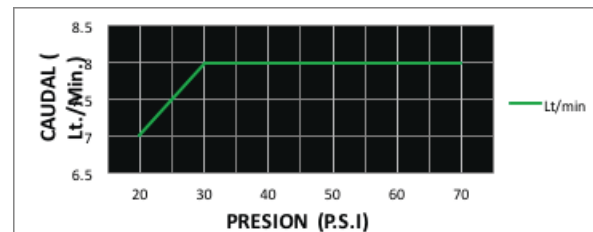

CAUDAL

CONSULTAR LISTA DE PRECIOS EN LA ZONA DE DESCARGA
PARA INFORMACIÓN DE PRECIOS INGRESAR A WWW.VAINSA.COM
O CONTACTARSE A LOS TELÉFONOS: **604 4646**

V01