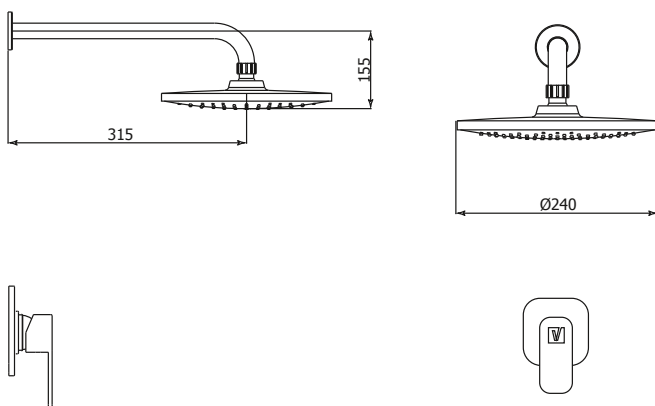

CÓDIGO : 785U1U00

MEZCLADORA MONOCOMANDO DUCHA GLAMOUR CON SALIDA GLAMOUR BOTÓN CENTRAL DURACROM

COLECCION : GLAMOUR
USO : BAÑO

VAINSA
GRIFERÍA Y SANITARIOS

DESCRIPCIÓN

- » Sistema de cierre Kit monocomando de 35mm.
- » Producto con acabado DURACROM exclusivo de Vainsa, asegura la estética y acabado del producto con el paso del tiempo.
- » Salida de ducha modelo Glamour semi-cuadrado con pulsador centrar para cambios en el chorro de agua con exclusivo acabado DURACROM
- » Delimitador de caudal en la cabeza de ducha a 2.0 GPM
- » Presión recomendada de trabajo: 20 – 70 PSI
- » Conexión G ½"

MATERIAL

- » Cuerpo monocomando en bronce estampado con exclusivo acabado DURACROM
- » Canopla del brazo de ducha en bronce con exclusivo acabado DURACROM
- » Canopla cuadrada para mezcladora en bronce con exclusivo acabado DURACROM
- » Manija metálica glamour con exclusivo acabado DURACROM
- » Salida de ducha Glamour en ABS resistente a presiones altas con exclusivo acabado DURACROM