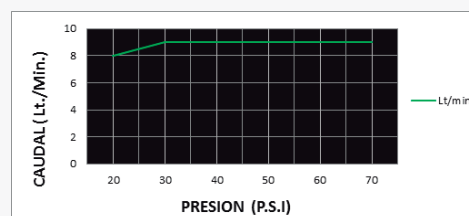

CAUDAL:

CONSULTAR LISTA DE PRECIOS EN LA ZONA DE DESCARGA
PARA INFORMACIÓN DE PRECIOS INGRESAR A WWW.VAINSA.COM
O CONTACTARSE A LOS TELÉFONOS: **604 4646**

V01

VSI INDUSTRIAL S.A.C.

Av. B Sub-Lote A1-3-2-B Urb. Industrial Las Praderas Lúrin, Lima - Perú RUC: 20555189631 Servicio al Cliente Telf.: 616-9528(Griferías) 616-9529(Sanitarios)
Showroom: Av. Javier Prado Este 5271 Urb. Camacho La Molina, Lima - Perú, serVICIOCLIENTES@vsi-industrial.com www.vainsa.com