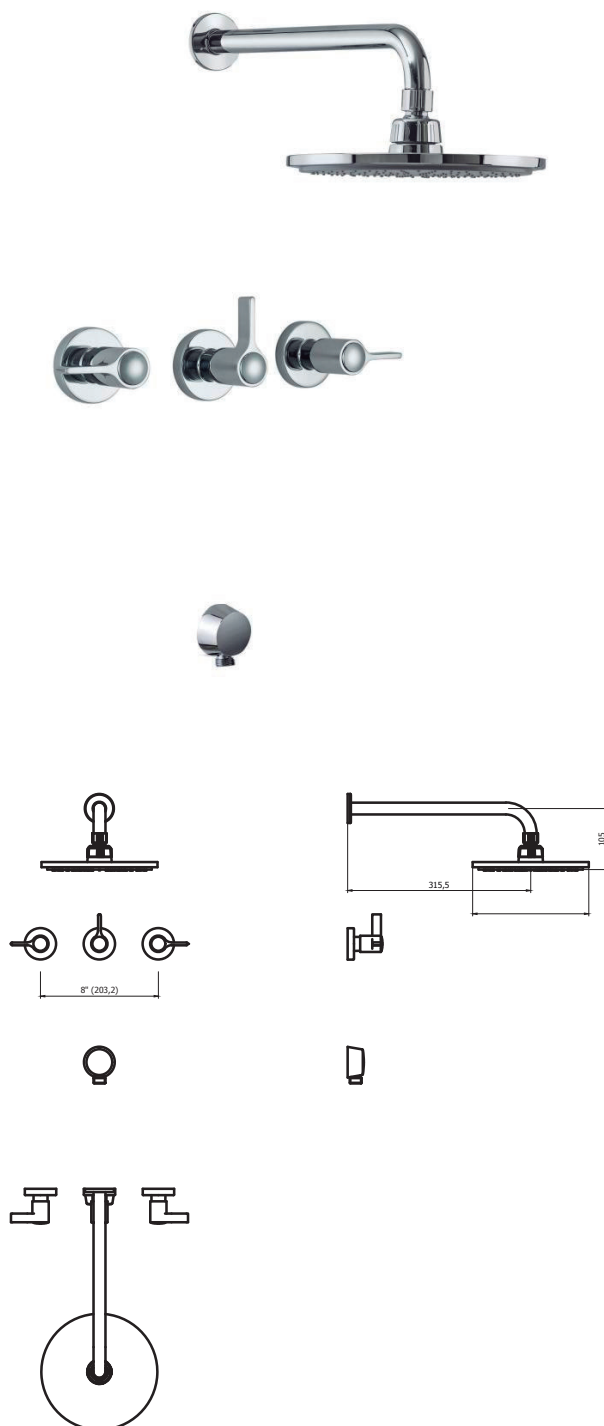

# CÓDIGO : 188K2000

Mezcladora de ducha con conexión angular para ducha teléfono, línea klass, colección line con salida morgan cromo.

COLECCION : Line  
USO : BAÑO

**VAINSA**  
GRIFERÍA Y SANITARIOS

## DESCRIPCIÓN

- » Producto con acabado DURACROM exclusivo de VAINSA, asegura la estética y acabado del producto con el paso del tiempo
- » Conexión para cabeza de ducha, brazo de ducha y ducha teléfono
- » Vástago con sistema CIERRE ETERNO (para disco cerámico 1/2" - 1/4" de giro) que previene fugas o filtraciones no deseadas
- » Vástago central de sistema de cierre Asta Fija
- » Incluye volantes informativos para un adecuado uso de instalación del producto
- » Presión adecuada de trabajo: 20 – 70 PSI
- » Conexión G 1/2"

## MATERIAL

- » Cuerpo de bronce estampado en acabado Duracrom
- » Brazo de Ducha de acero inoxidable 304 con acabado Duracrom
- » Perilla metálica con acabado Duracrom
- » Canopla cuello alto de bronce estampado acabado Duracrom
- » Cabeza de ducha redonda 9" en ABS (Plástico de Ingeniería) acabado Duracrom