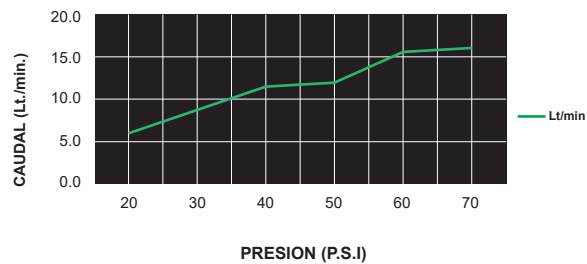

CÓDIGO : 185.U1.U00

Mezcladora de ducha 2 llaves P/ducha línea Glamour c/salida Glamour.

COLECCIÓN : GLAMOUR
USO : BAÑO

VAINSA
GRIFERÍA Y SANITARIOS

DESCRIPCIÓN

- » Sistema de cierre disco cerámico ¼ giro.
- » Perilla metálica cromada graduable.
- » Incluye llave allen para instalación.
- » Salida de ducha en ABS cromado modelo Glamour con membrana anticaliche.

MATERIAL

- » Cuerpo de mezcladora en bronce estampado.
- » Perilla metálica cromada.
- » Presión recomendada de trabajo: 20 – 70 PSI.
- » Conexión G ½".

CAUDAL

CONSULTAR LISTA DE PRECIOS EN LA ZONA DE DESCARGA
PARA INFORMACIÓN DE PRECIOS INGRESAR A WWW.VAINSA.COM
O CONTACTARSE A LOS TELÉFONOS : **604 4646**