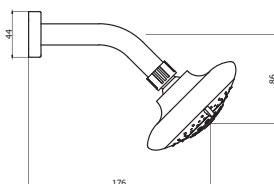

CÓDIGO : 185.U1.U00

Mezcladora de ducha 2 llaves P/ducha línea Glamour c/salida Glamour.

COLECCIÓN : GLAMOUR
USO : BAÑO

VAINSA
GRIFERÍA Y SANITARIOS

DESCRIPCIÓN

- » Sistema de cierre disco cerámico ¼ giro.
- » Perilla metálica cromada graduable.
- » Incluye llave allen para instalación.
- » Salida de ducha en ABS cromado modelo Glamour con membrana anticaliche.

MATERIAL

- » Cuerpo de mezcladora en bronce estampado.
- » Perilla metálica cromada.
- » Presión recomendada de trabajo: 20 – 70 PSI.
- » Conexión G ½".

CAUDAL

CONSULTAR LISTA DE PRECIOS EN LA ZONA DE DESCARGA
PARA INFORMACIÓN DE PRECIOS INGRESAR A WWW.VAINSA.COM
O CONTACTARSE A LOS TELÉFONOS : **604 4646**