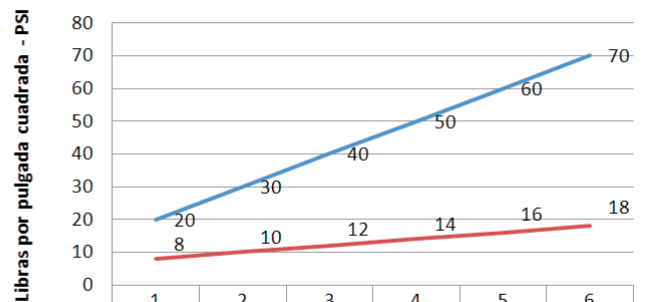

CONSUMO STANDARD

	1	2	3	4	5	6
— PSI	20	30	40	50	60	70
— Litros x Minuto	8	10	12	14	16	18

Con el fin de mejorar la ficha técnica, VAINSA se reserva el derecho de modificar total o parcialmente la información presentada en este documento, sin previo aviso.