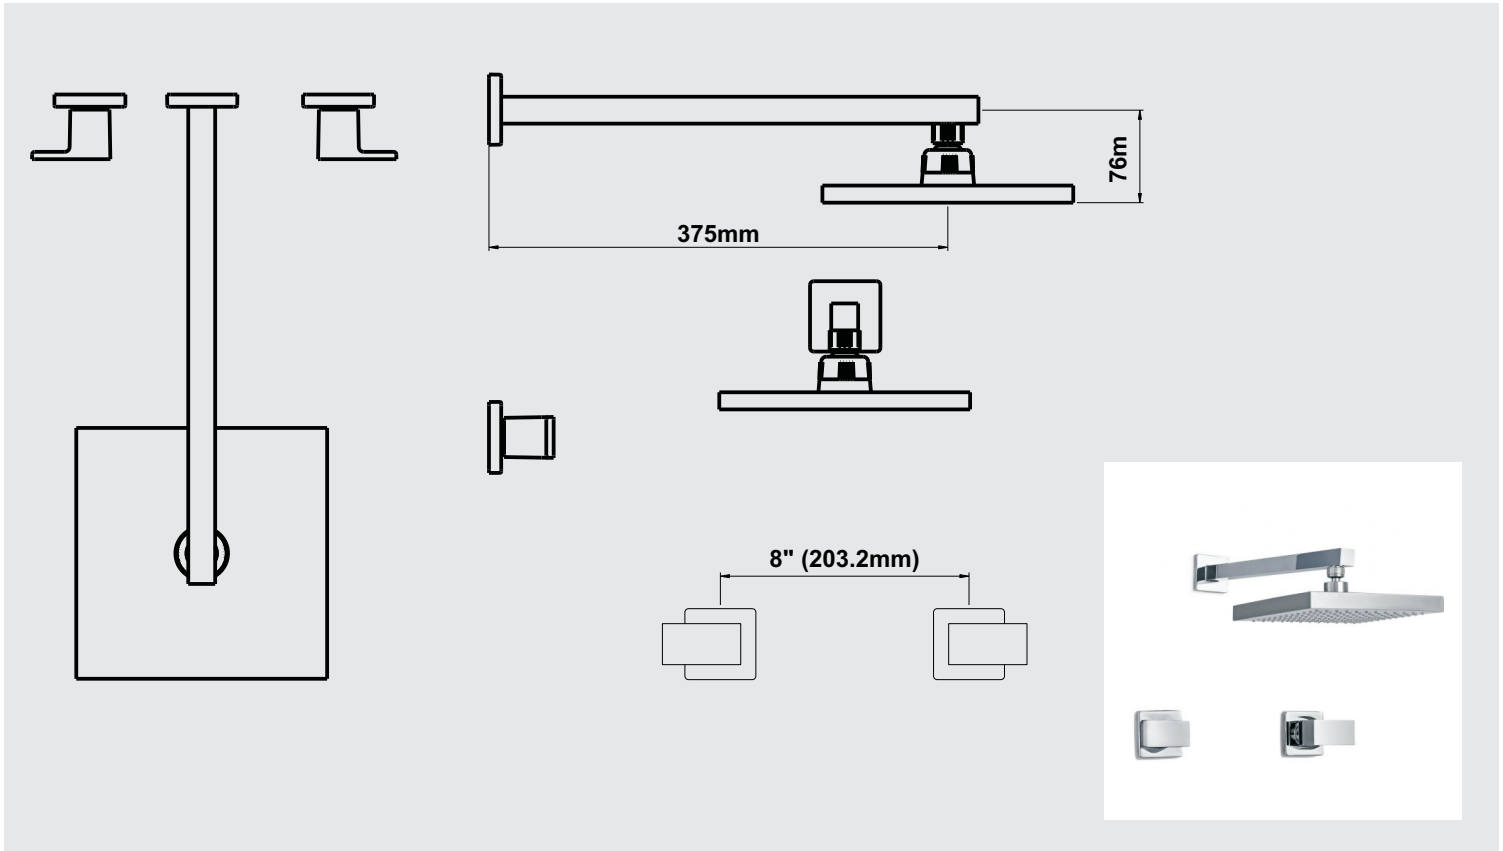

DATOS TÉCNICOS

CÓDIGO: 185L6X00

MEZCLADORA DE DUCHA, LINEA MINIMALISTA COLECCIÓN SQUARE CON SALIDA ESPAÑOLA CUADRADA A LA PARED 40CM.

CARACTERÍSTICAS

- » Sistema de cierre Disco Cerámico
- » Manija en bronce cromado
- » Canopla en bronce cromado
- » Salida de ducha española cuadrada

MATERIAL

- » Cuerpo de bronce cromado.
- » Presión de trabajo recomendable 20 - 70 PSI
- » Conexión al punto de agua 1/2" NPT

CONSUMO STANDARD

	1	2	3	4	5	6
— PSI	20	30	40	50	60	70
— Litros x Minuto	8	10	12	14	16	18