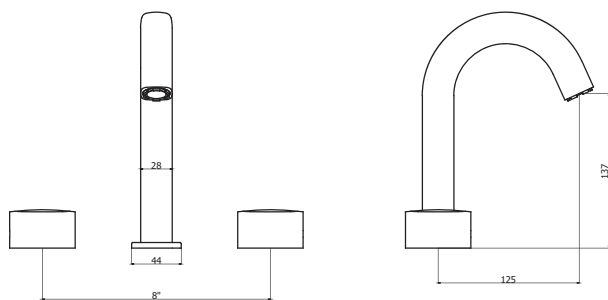

CÓDIGO : 155.U1.000

Mezcladora de 8" p/lavatorio al mueble c/pico Glamour línea Glamour cromo.

COLECCIÓN : GLAMOUR
USO : BAÑO

VAINSA
GRIFERÍA Y SANITARIOS

DESCRIPCIÓN

- » Sistema de cierre disco cerámico ¼ giro.
- » Pico glamour en bronce cromado con aireador antivandálico.
- » Laterales de mezcladora con filtro anti impurezas.
- » Base para pico en bronce cromado.
- » Incluye llave allen para instalación y llave para aireador.

MATERIAL

- » Cuerpos laterales en bronce estampado.
- » Perilla metálica cromada.
- » Presión recomendada de trabajo: 20 – 70 PSI.
- » Conexión G ½".

CAUDAL

CONSULTAR LISTA DE PRECIOS EN LA ZONA DE DESCARGA
PARA INFORMACIÓN DE PRECIOS INGRESAR A WWW.VAINSA.COM
O CONTACTARSE A LOS TELÉFONOS : **604 4646**