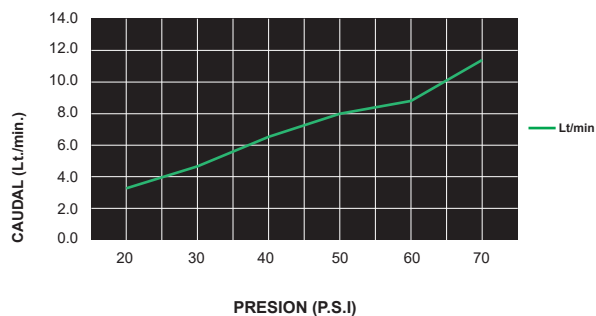

CÓDIGO : 155.U1.000

Mezcladora de 8" p/lavatorio al mueble c/pico Glamour línea Glamour cromo.

COLECCIÓN : GLAMOUR
USO : BAÑO

VAINSA
GRIFERÍA Y SANITARIOS

DESCRIPCIÓN

- » Sistema de cierre disco cerámico ¼ giro.
- » Pico glamour en bronce cromado con aireador antivandálico.
- » Laterales de mezcladora con filtro anti impurezas.
- » Base para pico en bronce cromado.
- » Incluye llave allen para instalación y llave para aireador.

MATERIAL

- » Cuerpos laterales en bronce estampado.
- » Perilla metálica cromada.
- » Presión recomendada de trabajo: 20 – 70 PSI.
- » Conexión G ½".

CAUDAL

CONSULTAR LISTA DE PRECIOS EN LA ZONA DE DESCARGA
PARA INFORMACIÓN DE PRECIOS INGRESAR A WWW.VAINSA.COM
O CONTACTARSE A LOS TELÉFONOS : **604 4646**