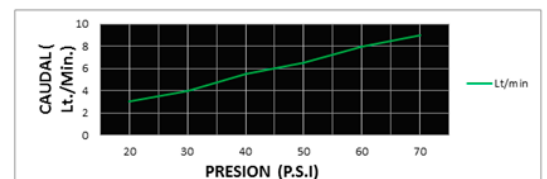

MATERIAL

- » Cuerpo de acero inoxidable.
- » Canopla de acero inoxidable.
- » Tubos de abasto de hacer inoxidable.
- » Llave angular en bronce.