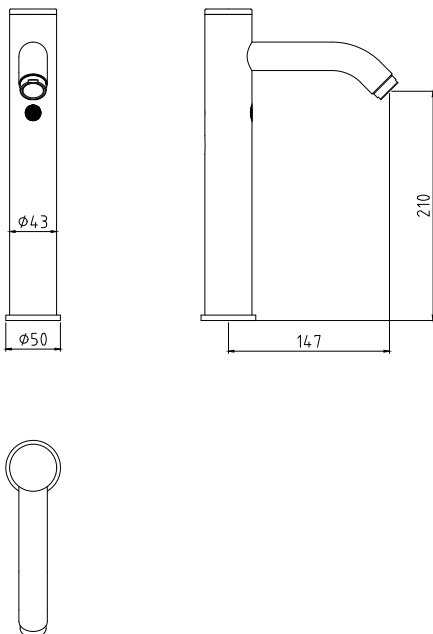

CÓDIGO : 14016000

Mezcladora de lavatorio electrónica alta al mueble
pico minimalista a batería cromo

USO : BAÑO

VAINSA
GRIFERÍA Y SANITARIOS

DESCRIPCIÓN

- » Producto con acabado DURACROM propio de VAINSA, asegura la estética y acabado del producto con el paso del tiempo.
- » Mezcladora para lavatorio alta electrónica a batería.
- » Aireador con protección anti cal y rejilla de acero inoxidable que retiene partículas de gran tamaño, característico chorro aireado, suave y sin salpicaduras.
- » Activación con moderno sistema de cierre ELECTRONICO activado por un sensor infrarrojo.
- » Válvula solenoide controlada por sensor infrarrojo, para apertura y cierre del paso de agua.
- » Con las mejoras en tecnología de sensores se puede realizar la instalación sin ayuda de un electricista.
- » Presión adecuada de trabajo: 20 – 70 PSI.
- » Conexión G ½".

MATERIAL

- » Cuerpo de acero inoxidable.
- » Canopla de acero inoxidable.
- » Tubos de abasto de hacer inoxidable.
- » Llave angular en bronce.

CONSULTAR LISTA DE PRECIOS EN LA ZONA DE DESCARGA
PARA INFORMACIÓN DE PRECIOS INGRESAR A WWW.VAINSA.COM
O CONTACTARSE A LOS TELÉFONOS : **604 4646**