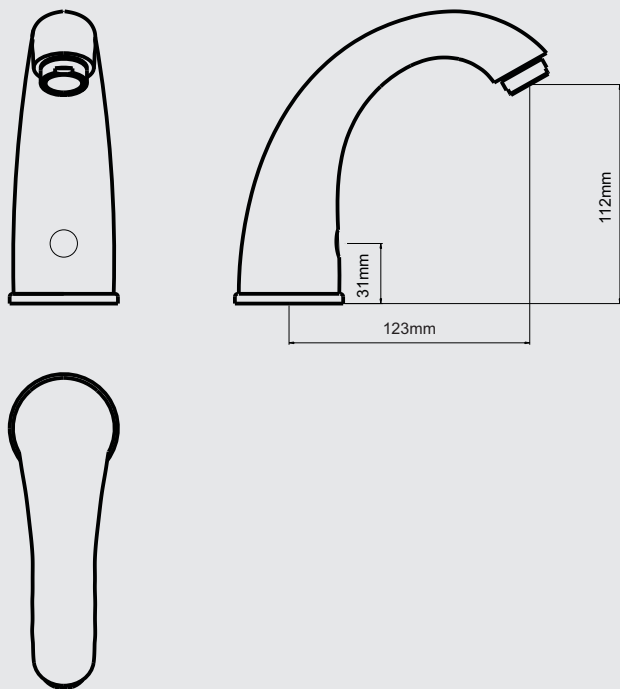

DATOS TÉCNICOS

CÓDIGO: 14003000

PRODUCTO : MEZCLADORA DE LAVATORIO ELECTRÓNICA BAJA AL MUEBLE PICO N A BATERÍA LINEA ESPECIALIZADA CROMO

CARACTERÍSTICAS Y DATOS TÉCNICOS:

- ▶ Incluye tubo de abasto
- ▶ Accionamiento para salida de agua por sensor
- ▶ Salida de agua con Aireador
- ▶ Fijación al mueble
- ▶ Incluye electroválvula.
- ▶ Ahorro de anergia (Batería de 9 Voltios)

MATERIAL:

Cuerpo de bronce cromado

Presión Recomendable: 20 – 70 psi máximo

Conexión al punto de agua: ½ ”

Sistema de cierre con sensor electrónico leed.

Tiempo de descarga de 4 a 6 segundos regulable.

Ahorro de agua 33.80% (Certificado por SEDAPAL)