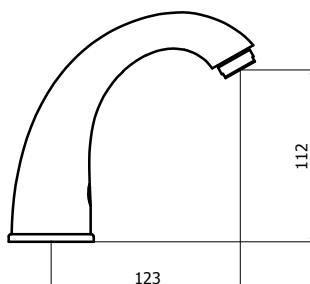

CÓDIGO : 14002000

Llave de lavatorio electrónica baja al mueble pico N a corriente,
línea especializada duracrom

COLECCION : ELECTRONICOS

USO : BAÑO

VAINSA
GRIFERÍA Y SANITARIOS

DESCRIPCIÓN

- » Activación con válvula solenoide controlada por sensor infrarrojo, para apertura y cierre del paso de agua.
- » Aireador con protección anti cal y rejilla de acero inoxidable que retiene partículas de gran tamaño, característico chorro aireado , suave y sin salpicaduras.
- » Incluye llave angular con filtro, para apertura o cierre de agua en caso de mantenimiento.
- » Incluye transformador 220V A 9V
- » Incluye cable de 3 mts de longitud
- » Presión adecuada de trabajo: 20 – 70 PSI
- » Conexión al punto de agua ½ NPT

MATERIAL

- » Cuerpo de llave electrónico en bronce con exclusivo acabado DURACROM.
- » Base de pico en bronce con exclusivo acabado DURACROM.
- » Cubierta de aireador en bronce con exclusivo acabado DURACROM.
- » Cuerpo de llave angular en bronce con exclusivo acabado DURACROM.
- » Tubo de abasto con trenzado en acero inoxidable.
- » Canopla de llave angular en acero inoxidable.

CAUDAL:

- » 350 ml a 500 ml por ciclo.

CONSULTAR LISTA DE PRECIOS EN LA ZONA DE DESCARGA
PARA INFORMACIÓN DE PRECIOS INGRESAR A WWW.VAINSA.COM
O CONTACTARSE A LOS TELÉFONOS: **604 4646**

V01