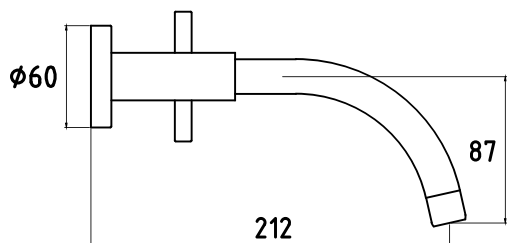

CÓDIGO : 139L2000

Llave lavatorio a la pared 20 cm Línea Minimalista
Colección Cross Cromo

USO : BAÑO

VAINSA
GRIFERÍA Y SANITARIOS

DESCRIPCIÓN

- » Sistema de cierre disco cerámico (1/4 giro)
- » •Fijación de perilla a la grifería con tornillo de 3/16" de sistema helicoidal, que previene desajustes
- » Manija modelo Lever minimalista
- » Ducha teléfono con membrana anti caliche
- » Presión recomendada de trabajo: 20 – 70 PSI