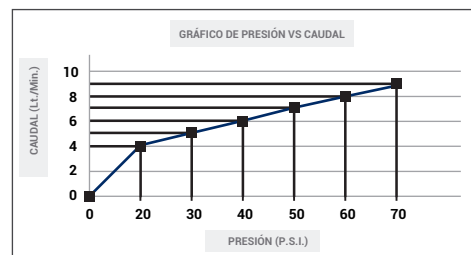

CAUDAL

CONSULTAR LISTA DE PRECIOS EN LA ZONA DE DESCARGA
PARA INFORMACIÓN DE PRECIOS INGRESAR A WWW.VAINSA.COM
O CONTACTARSE A LOS TELÉFONOS : **604 4646**

Esas dimensiones y especificaciones están sujetas a cambio sin previo aviso.

V 1