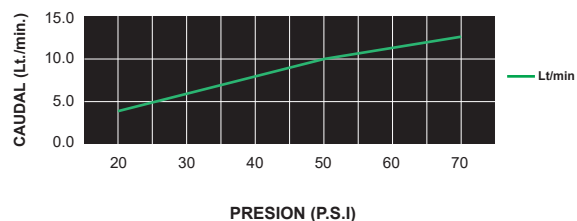

CÓDIGO : 133.U1.A00

Llave de lavatorio al mueble alta in Line Glamour cromo.

COLECCIÓN : GLAMOUR
USO : BAÑO

VAINSA
GRIFERÍA Y SANITARIOS

DESCRIPCIÓN

- » Sistema de cierre disco cerámico ¼ giro.
- » Perilla porta aireador incorporada al cuerpo.
- » Aireador antivandálico.
- » Incluye llave para aireador.

MATERIAL

- » Cuerpo de bronce cromado.
- » Perilla en bronce cromado.
- » Base en bronce cromado.
- » Presión recomendada de trabajo: 20 – 70 PSI.
- » Conexión G ½".

CAUDAL

CONSULTAR LISTA DE PRECIOS EN LA ZONA DE DESCARGA
PARA INFORMACIÓN DE PRECIOS INGRESAR A WWW.VAINSA.COM
O CONTACTARSE A LOS TELÉFONOS : **604 4646**