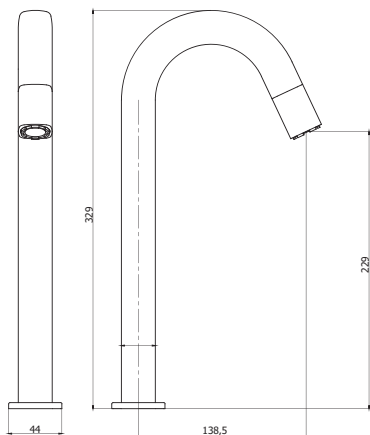

CÓDIGO : 133.U1.A00

Llave de lavatorio al mueble alta in Line Glamour cromo.

COLECCIÓN : GLAMOUR
USO : BAÑO

VAINSA
GRIFERÍA Y SANITARIOS

DESCRIPCIÓN

- » Sistema de cierre disco cerámico ¼ giro.
- » Perilla porta aireador incorporada al cuerpo.
- » Aireador antivandálico.
- » Incluye llave para aireador.

MATERIAL

- » Cuerpo de bronce cromado.
- » Perilla en bronce cromado.
- » Base en bronce cromado.
- » Presión recomendada de trabajo: 20 – 70 PSI.
- » Conexión G ½".

CAUDAL

CONSULTAR LISTA DE PRECIOS EN LA ZONA DE DESCARGA
PARA INFORMACIÓN DE PRECIOS INGRESAR A WWW.VAINSA.COM
O CONTACTARSE A LOS TELÉFONOS : **604 4646**