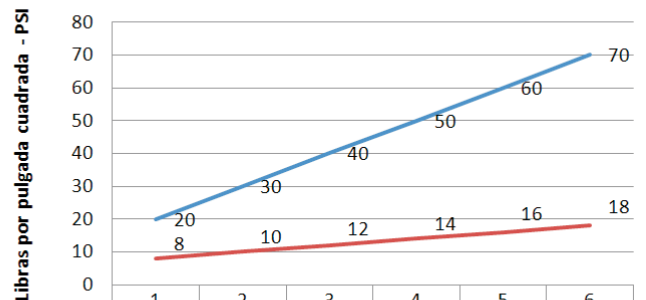

CONSUMO STANDARD

	1	2	3	4	5	6
— PSI	20	30	40	50	60	70
— Litros x Minuto	8	10	12	14	16	18

Con el fin de mejorar la ficha técnica, VAINSA se reserva el derecho de modificar total o parcialmente la información presentada en este documento, sin previo aviso.

VSI INDUSTRIAL S.A.C

Jr. Manuel Angosto 783, (Alt cdra. 20 Av Argentina) Lima-Perú Servicio Clientes Vainsa Telf.:(51-1)611-6060 Fax(51-1) 611-6089
E-mail: servicioclientes@vainsa.com Web Site:<http://www.vainsa.com>