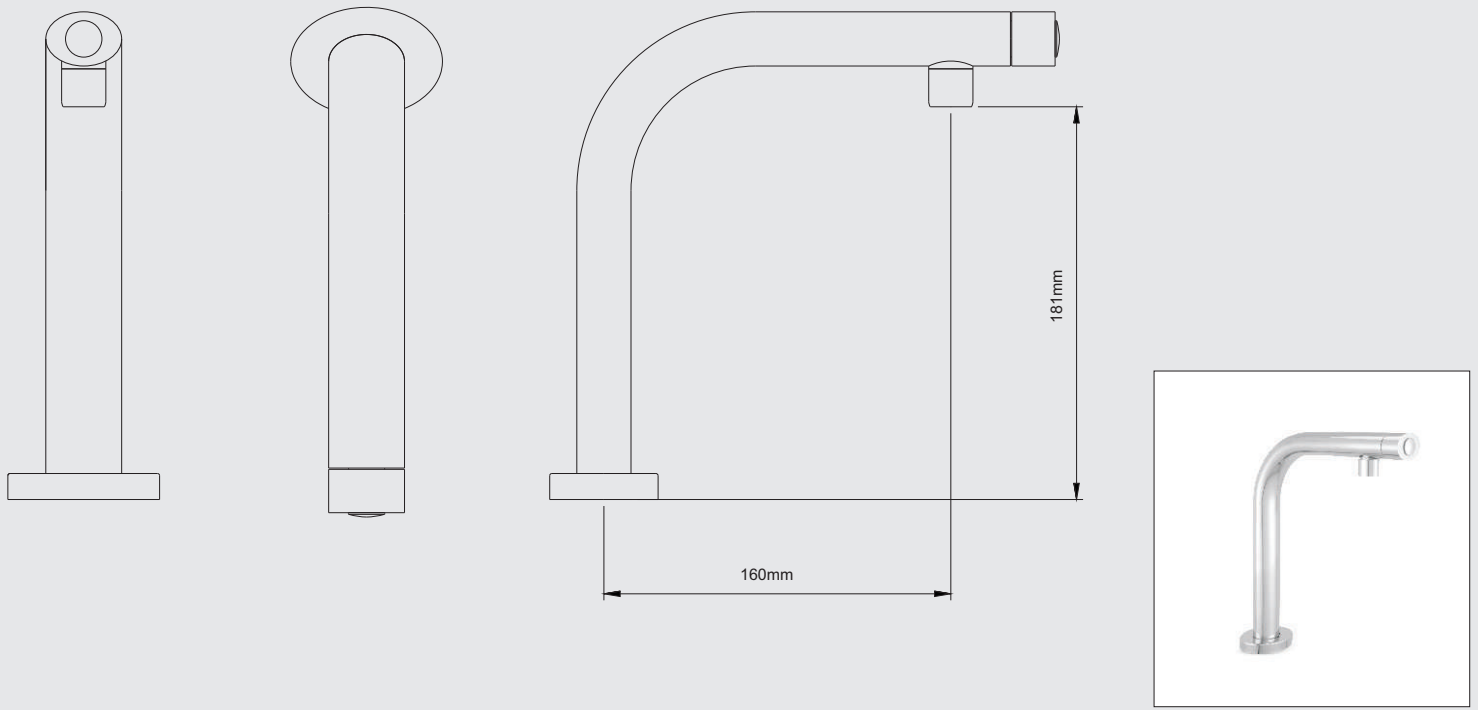

DATOS TÉCNICOS

CÓDIGO: 133L9B00

LLAVE DE LAVATORIO AL MUEBLE BAJA LINEA MINIMALISTA COLECCIÓN OVAL CROMO

CARACTERÍSTICAS

- ▶ Pico de bronce cromado.
- ▶ Aereador en la salida.
- ▶ Cuerpo de bronce cromado.
- ▶ Canopla de bronce cromado.

MATERIAL

- ▶ Cuerpo de Bronce Estampado.
- ▶ Presión de Trabajo: 20 – 70 PSI
- ▶ Conexión: G 1/2".

CONSUMO STANDARD

	1	2	3	4	5	6
— PSI	20	30	40	50	60	70
— Litros x Minuto	8	10	12	14	16	18

Con el fin de mejorar la ficha técnica, VAINSA se reserva el derecho de modificar total o parcialmente la información presentada en este documento, sin previo aviso.