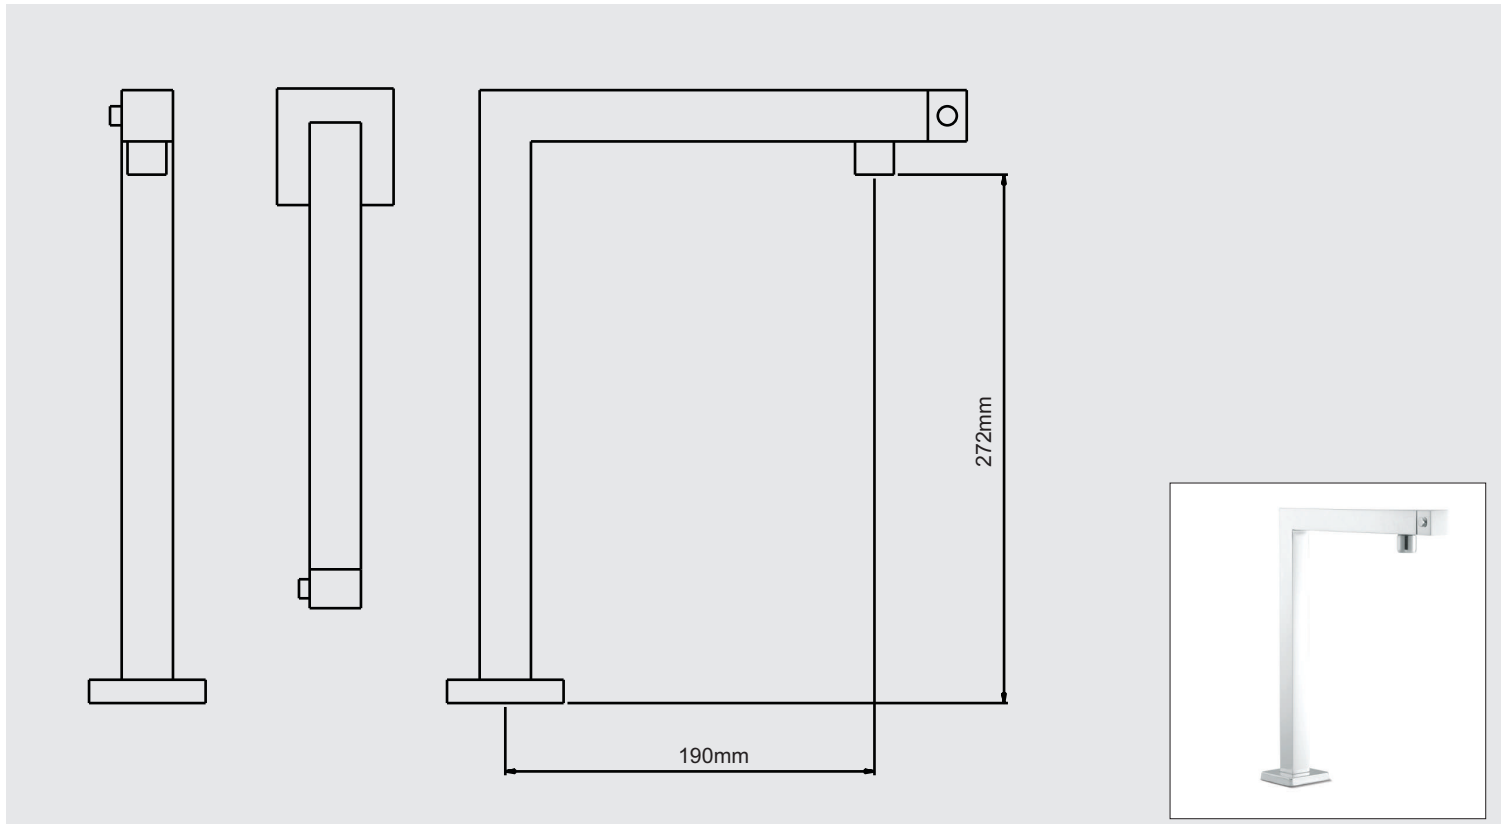

DATOS TÉCNICOS

CÓDIGO: 133L7A00

LLAVE DE LAVATORIO AL MUEBLE ALTA LINEA MINIMALISTA COLECCIÓN CUBIC CROMO

CARACTERÍSTICAS

- ▶ Sistema de Disco Cerámico
- ▶ Pico de bronce cromado.
- ▶ Aereador en la salida.
- ▶ Canopla de bronce cromado.

MATERIAL

- ▶ Cuerpo de Bronce Estampado.
- ▶ Presión de Trabajo: 20 – 70 PSI
- ▶ Conexión: G 1/2".

CONSUMO STANDARD

PSI	20	30	40	50	60	70
Litros x Minuto	8	10	12	14	16	18

Con el fin de mejorar la ficha técnica, VAINSA se reserva el derecho de modificar total o parcialmente la información presentada en este documento, sin previo aviso.