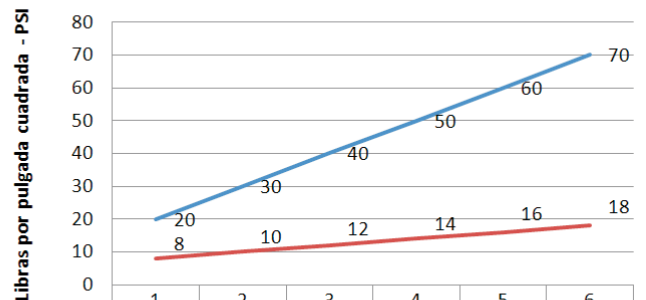

DATOS TÉCNICOS

CÓDIGO: 133L7A00

LLAVE DE LAVATORIO AL MUEBLE ALTA LINEA MINIMALISTA COLECCIÓN CUBIC CROMO

CARACTERÍSTICAS

- ▶ Sistema de Disco Cerámico
- ▶ Pico de bronce cromado.
- ▶ Aereador en la salida.
- ▶ Canopla de bronce cromado.

MATERIAL

- ▶ Cuerpo de Bronce Estampado.
- ▶ Presión de Trabajo: 20 – 70 PSI
- ▶ Conexión: G 1/2".

CONSUMO STANDARD

PSI	20	30	40	50	60	70
Litros x Minuto	8	10	12	14	16	18

Con el fin de mejorar la ficha técnica, VAINSA se reserva el derecho de modificar total o parcialmente la información presentada en este documento, sin previo aviso.