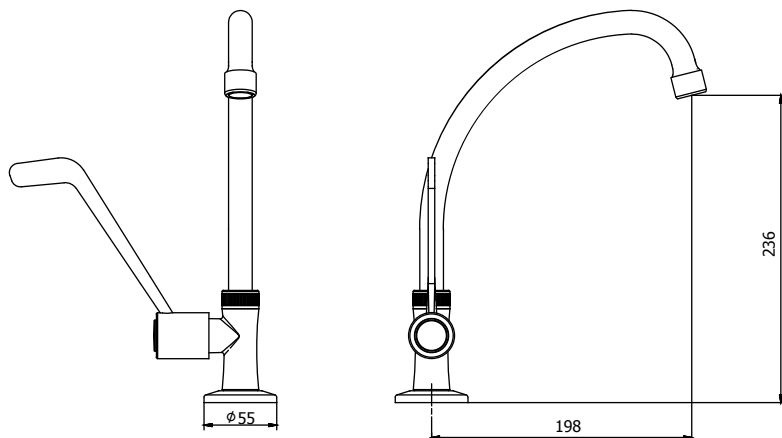

## CÓDIGO : 107LEL00

Llave de lavadero bar al mueble liviana , línea Especializada con Pico Giratorio "L" Duracrom

COLECCION : LEVA  
USO : BAÑO

**VAINSA**  
GRIFERÍA Y SANITARIOS

### DESCRIPCIÓN

- » Vástago con sistema CIERRE ETERNO exclusivo de Vainsa que previene fugas o filtraciones no deseadas.
- » Aireador con protección anti cal y rejilla de acero inoxidable que retiene partículas de gran tamaño, característico chorro aireado , suave y sin salpicaduras.
- » Manija de palanca ergonómica para su fácil uso.
- » Fijación de manija a la grifería con tornillo de 3/16" de sistema helicoidal, que previene desajustes.
- » Pico giratorio con doble oring que brindan un sello hermético en la unión del pico con el cuerpo.
- » Aro partido de nylon, para estabilizar el pico giratorio.
- » Presión adecuada de trabajo: 20 – 70 PSI
- » Conexión ½ G