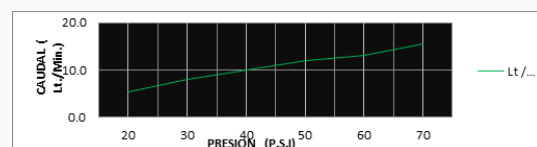

CAUDAL:

CONSULTAR LISTA DE PRECIOS EN LA ZONA DE DESCARGA
PARA INFORMACIÓN DE PRECIOS INGRESAR A WWW.VAINSA.COM
O CONTACTARSE A LOS TELÉFONOS: **604 4646**

V02