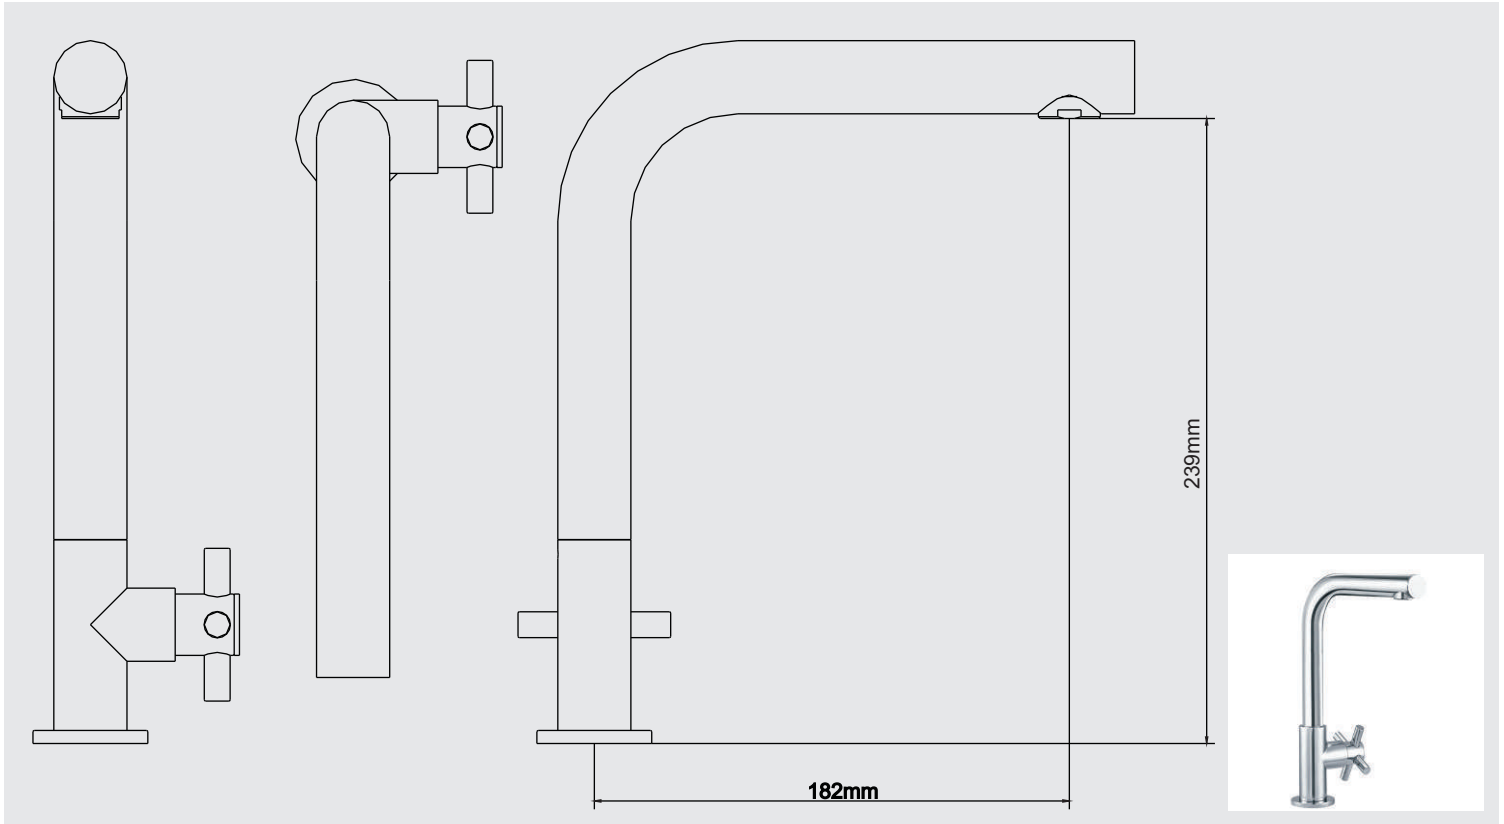

## DATOS TÉCNICOS

**CÓDIGO: 105L2100**

LLAVE DE LAVADERO BAR AL MUEBLE LINEA MINIMALISTA COLECCIÓN CROSS PICO I CROMO

### CARACTERÍSTICAS

- ▶ Sistema de cierre disco cerámico.
- ▶ Aereador en el pico.
- ▶ Pico giratorio bronce cromado.
- ▶ Canopla de bronce cromado

### MATERIAL

- ▶ Cuerpo de bronce estampado.
- ▶ Presión recomendable de trabajo: 20 – 70 PSI
- ▶ Conexión al punto de agua 1/2NPT