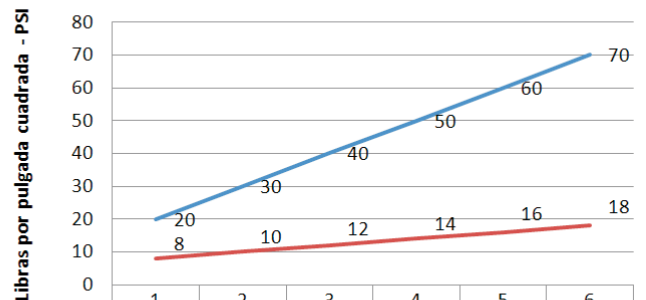

CONSUMO STANDARD

PSI	20	30	40	50	60	70
Litros x Minuto	8	10	12	14	16	18

Con el fin de mejorar la ficha técnica, VAINSA se reserva el derecho de modificar total o parcialmente la información presentada en este documento, sin previo aviso.

VSI INDUSTRIAL S.A.C

Jr. Manuel Angosto 783, (Alt cdra. 20 Av Argentina) Lima-Perú Servicio Clientes Vainsa Telf.:(51-1)611-6060 Fax(51-1) 611-6089
E-mail: servicioclientes@vainsa.com Web Site:<http://www.vainsa.com>