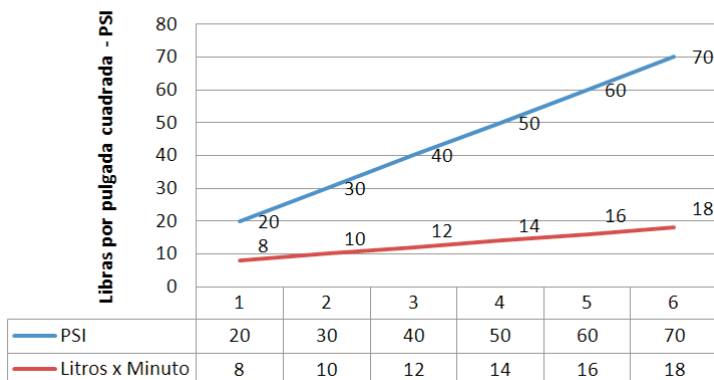

CONSUMO STANDARD

Con el fin de mejorar la ficha técnica, VAINSA se reserva el derecho de modificar total o parcialmente la información presentada en este documento, sin previo aviso.