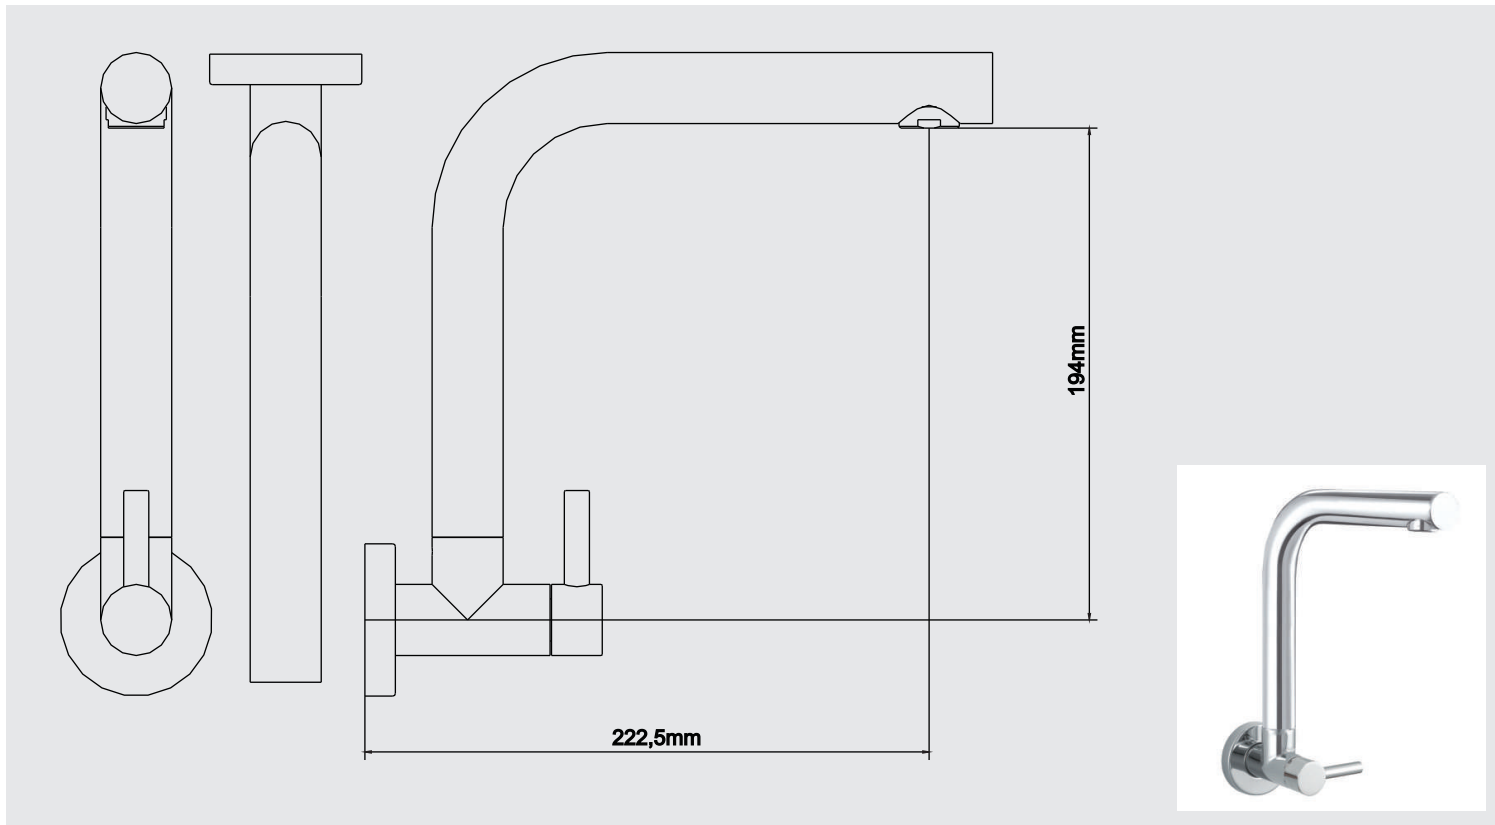

## DATOS TÉCNICOS

**CÓDIGO: 100L4100**

LLAVE DE LAVADERO A LA PARED LINEA MINIMALISTA COLECCIÓN LEVER PICO I CROMO

### CARACTERÍSTICAS

- ▶ Sistema de cierre disco cerámico.
- ▶ Aereador en el pico.
- ▶ Pico giratorio bronce cromado.
- ▶ Canopla de bronce cromado

### MATERIAL

- ▶ Cuerpo de bronce estampado.
- ▶ Presión recomendable de trabajo: 20 – 70 PSI
- ▶ Conexión al punto de agua 1/2NPT