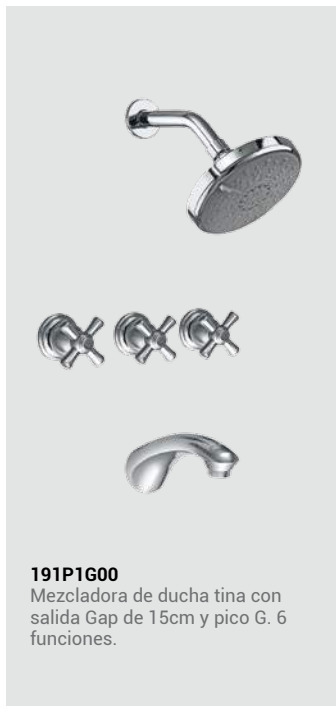

110P1R00 Mezcladora de 8" para lavatorio. Pico R.

191P1G00

Mezcladora de ducha tina con salida Gap de 15cm y pico G. 6 funciones.

100P1R00

Llave de lavadero a la pared. Pico "R".