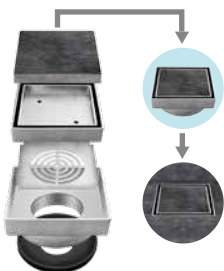

Incluye reductor para puntos de instalación de 2"